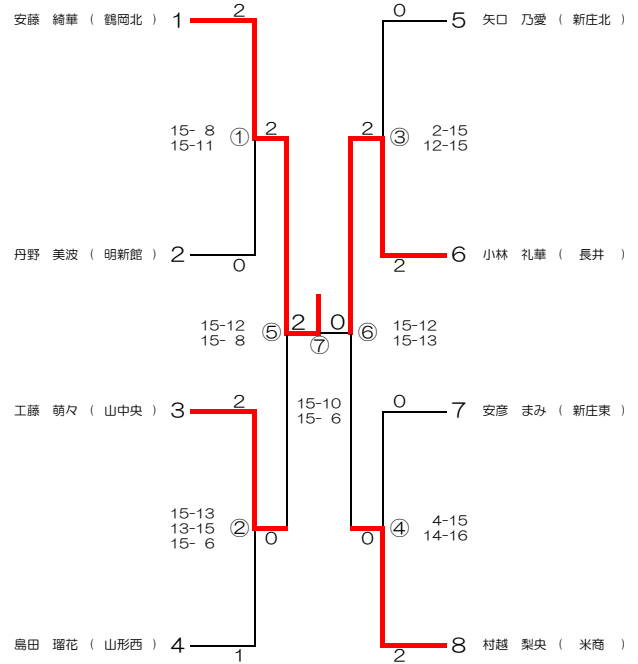

男子ダブルス(BD)決勝トーナメント

- 第1位 佐藤 岳 垂石 世成 東 桜
 第2位 井上 健太 伊藤 登翔 山 形 商
 第3位 河合 優 峯田 唯楓 日 大
 第3位 山田 和馬 柴田 恵輔 明 新 館

女子ダブルス(GD)決勝トーナメント

- 第1位 安部 瑞萌 二宮 志歩 米 沢 工
 第2位 砂子澤 愛理 大塚 寛菜 米 商
 第3位 佐藤 葉奈 大塚 妃菜 南 陽
 第3位 鈴木 麻友 安達 美咲都 山 辺

男子シングルス(BS)決勝トーナメント

- 第1位 新藤 紘之介 (米 沢 工)
 第2位 佐藤 巨 (明 新 館)
 第3位 佐藤 巨晟 (鶴 岡 工)
 第3位 白根澤 滝 (新 庄 東)

女子シングルス(GS)決勝トーナメント

- 第1位 安藤 綺華 (鶴 岡 北)
 第2位 小林 礼華 (長 井)
 第3位 工藤 萌夕 (山 中 央)
 第3位 村越 梨央 (米 商)