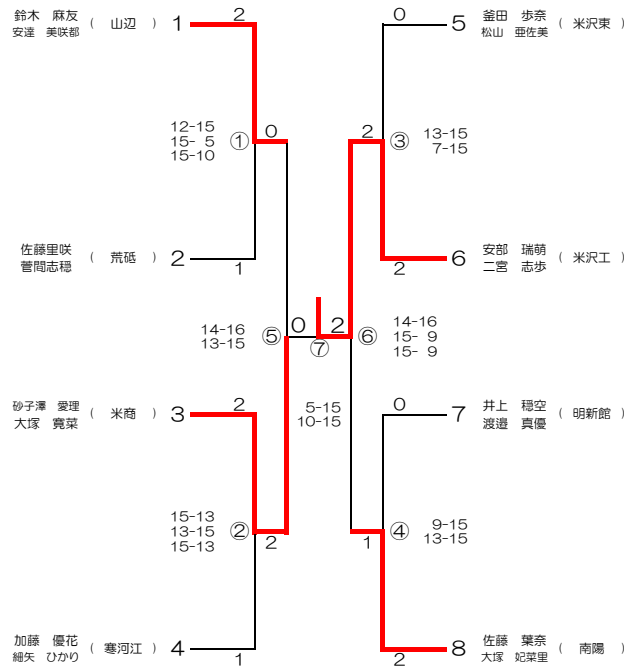

男子ダブルス(BD)決勝トーナメント

- 第1位 佐藤 岳 垂石 世成 東 桜
 第2位 井上 健太 伊藤 登翔 山 形 商
 第3位 河合 優 峯田 唯楓 日 大
 第3位 山田 和馬 柴田 恵輔 明 新 館

女子ダブルス(GD)決勝トーナメント

- 第1位 安部 瑞萌 二宮 志歩 米 沢 工
 第2位 砂子澤 愛理 大塚 寛菜 米 商
 第3位 佐藤 葉奈 大塚 妃菜 南 陽
 第3位 鈴木 麻友 安達 美咲都 山 辺

男子シングルス(BS)決勝トーナメント

- 第1位 新藤 紘之介 (米 沢 工)
 第2位 佐藤 巨 (明 新 館)
 第3位 佐藤 巨晟 (鶴 岡 工)
 第3位 白根澤 滝 (新 庄 東)

女子シングルス(GS)決勝トーナメント

- 第1位 安藤 綺華 (鶴 岡 北)
 第2位 小林 礼華 (長 井)
 第3位 工藤 萌夕 (山 中 央)
 第3位 村越 梨央 (米 商)