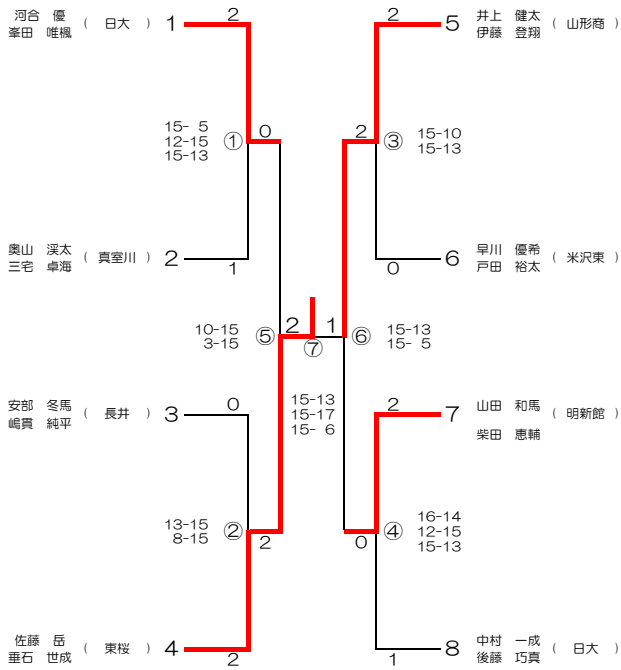

男子ダブルス(BD)決勝トーナメント

- 第1位 佐藤 岳 垂石 世成 東 桜
 第2位 井上 健太 伊藤 登翔 山 形 商
 第3位 河合 優 峯田 唯楓 日 大
 第3位 山田 和馬 柴田 恵輔 明 新 館

女子ダブルス(GD)決勝トーナメント

- 第1位 安部 瑞萌 二宮 志歩 米 沢 工
 第2位 砂子澤 愛理 大塚 寛菜 米 商
 第3位 佐藤 葉奈 大塚 妃菜 南 陽
 第3位 鈴木 麻友 安達 美咲都 山 辺

男子シングルス(BS)決勝トーナメント

- 第1位 新藤 紘之介 (米 沢 工)
 第2位 佐藤 巨 (明 新 館)
 第3位 佐藤 巨晟 (鶴 岡 工)
 第3位 白根澤 滝 (新 庄 東)

女子シングルス(GS)決勝トーナメント

- 第1位 安藤 綺華 (鶴 岡 北)
 第2位 小林 礼華 (長 井)
 第3位 工藤 萌夕 (山 中 央)
 第3位 村越 梨央 (米 商)