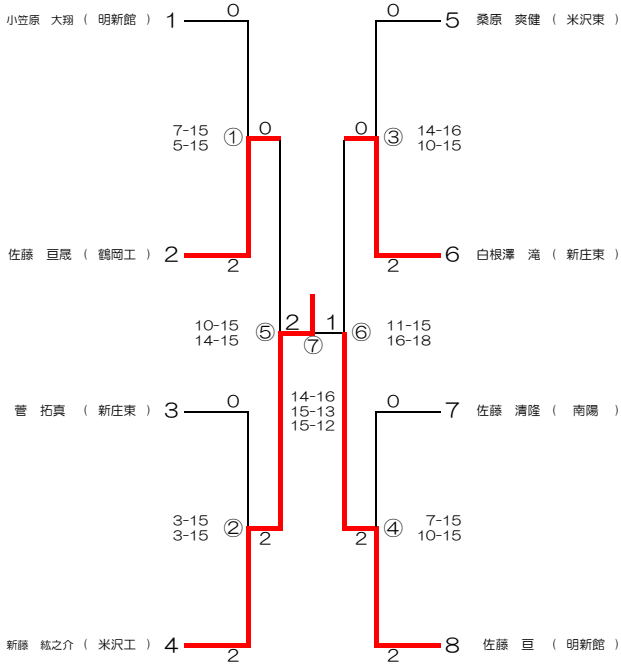

男子ダブルス(BD)決勝トーナメント

- 第1位 佐藤 岳 垂石 世成 東 桜
 第2位 井上 健太 伊藤 登翔 山 形 商
 第3位 河合 優 峯田 唯楓 日 大
 第3位 山田 和馬 柴田 恵輔 明 新 館

女子ダブルス(GD)決勝トーナメント

- 第1位 安部 瑞萌 二宮 志歩 米 沢 工
 第2位 砂子澤 愛理 大塚 寛菜 米 商
 第3位 佐藤 葉奈 大塚 妃菜 南 陽
 第3位 鈴木 麻友 安達 美咲都 山 辺

男子シングルス(BS)決勝トーナメント

- 第1位 新藤 紘之介 (米 沢 工)
 第2位 佐藤 巨 (明 新 館)
 第3位 佐藤 巨晟 (鶴 岡 工)
 第3位 白根澤 滝 (新 庄 東)

女子シングルス(GS)決勝トーナメント

- 第1位 安藤 綺華 (鶴 岡 北)
 第2位 小林 礼華 (長 井)
 第3位 工藤 萌夕 (山 中 央)
 第3位 村越 梨央 (米 商)