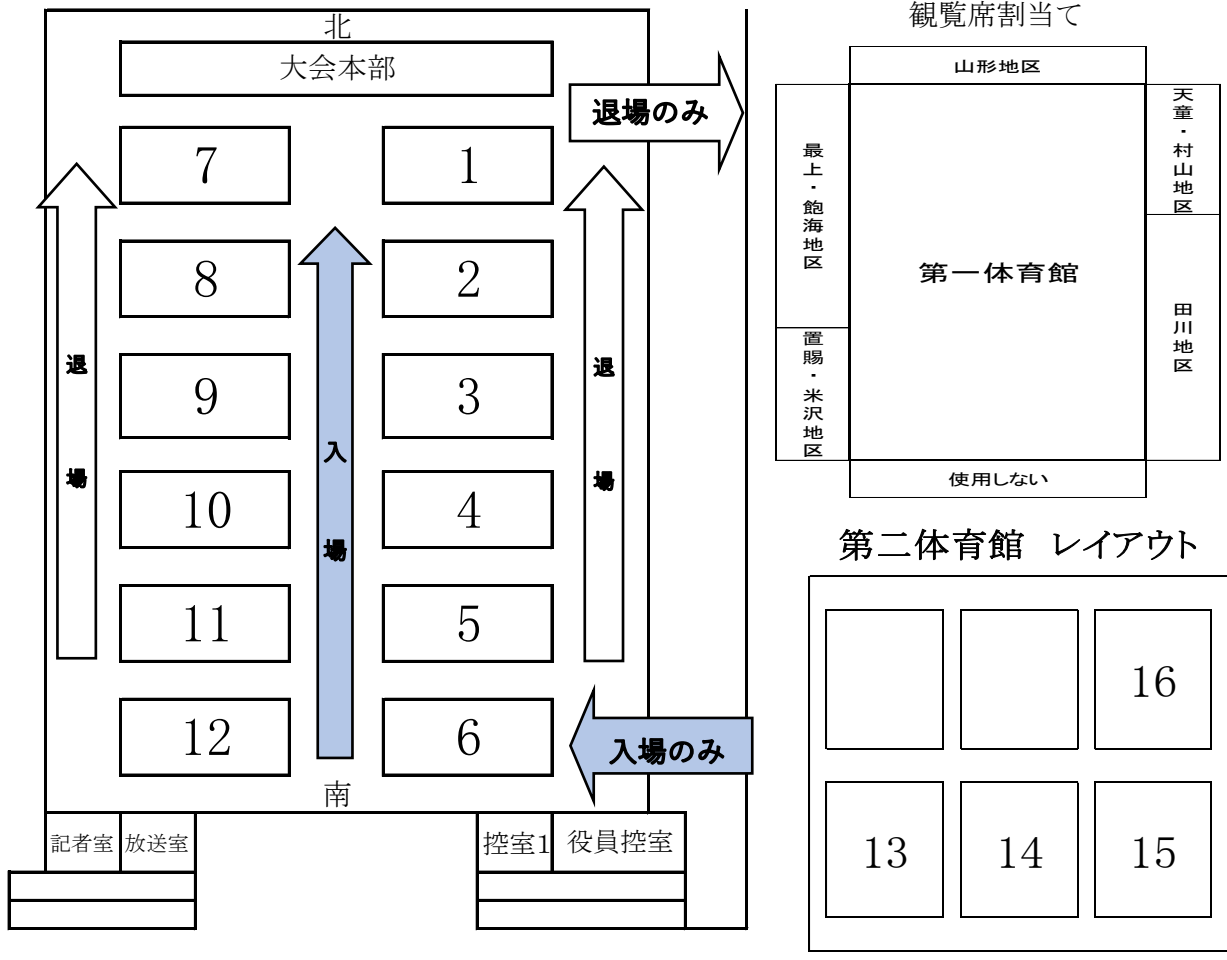

# 山形市総合スポーツセンター 第一体育館 レイアウト

## 朝練習及び審判割り当て

朝練習	1コート	2コート	3コート	4コート	5コート	6コート
8:20~30	天童男女(30)					
8:30~40	最上男女(50)					
8:40~50	鶴岡男女(58)					
8:50~9:00	山形男子(59)					
9:00~9:10	山形女子(52)					

朝練習	7コート	8コート	9コート	10コート	11コート	12コート
8:20~30	東西置賜・米沢男女(27)					
8:30~40	最上男女(50)			上山・西村山(8)		
8:40~50	鶴岡男女(58)				予備	
8:50~9:00	山形男子(59)				酒田男女(11)	
9:00~9:10	山形女子(52)			酒田男女(11)		