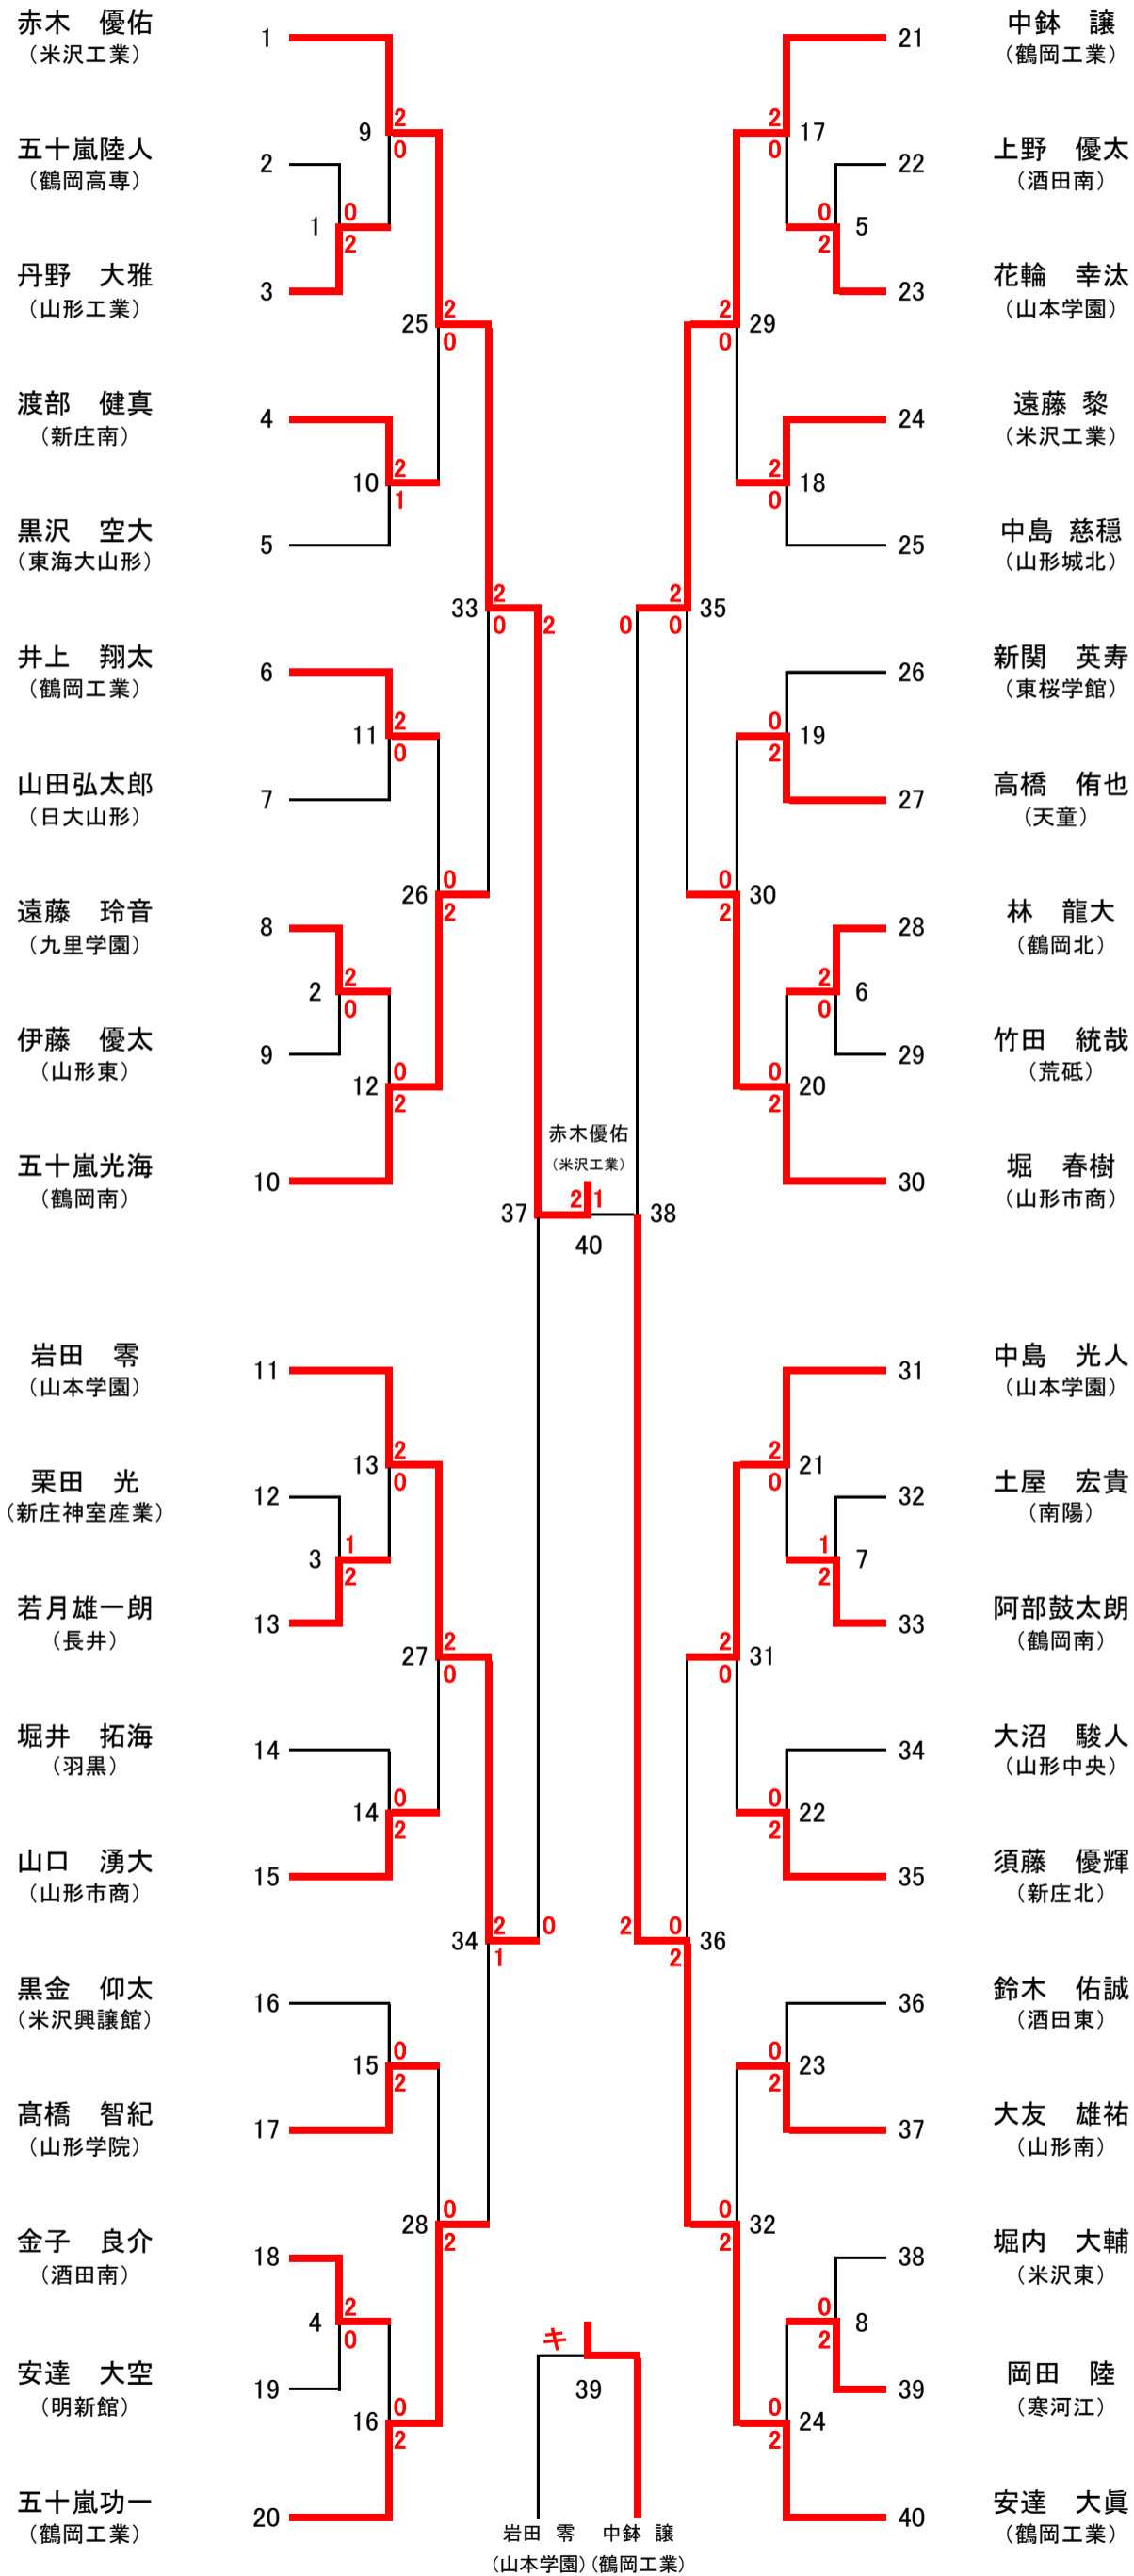

男子ダブルス (BD-40)

男子シングルス (BS-40)

女子ダブルス (GD-44)

女子シングルス (GS-44)