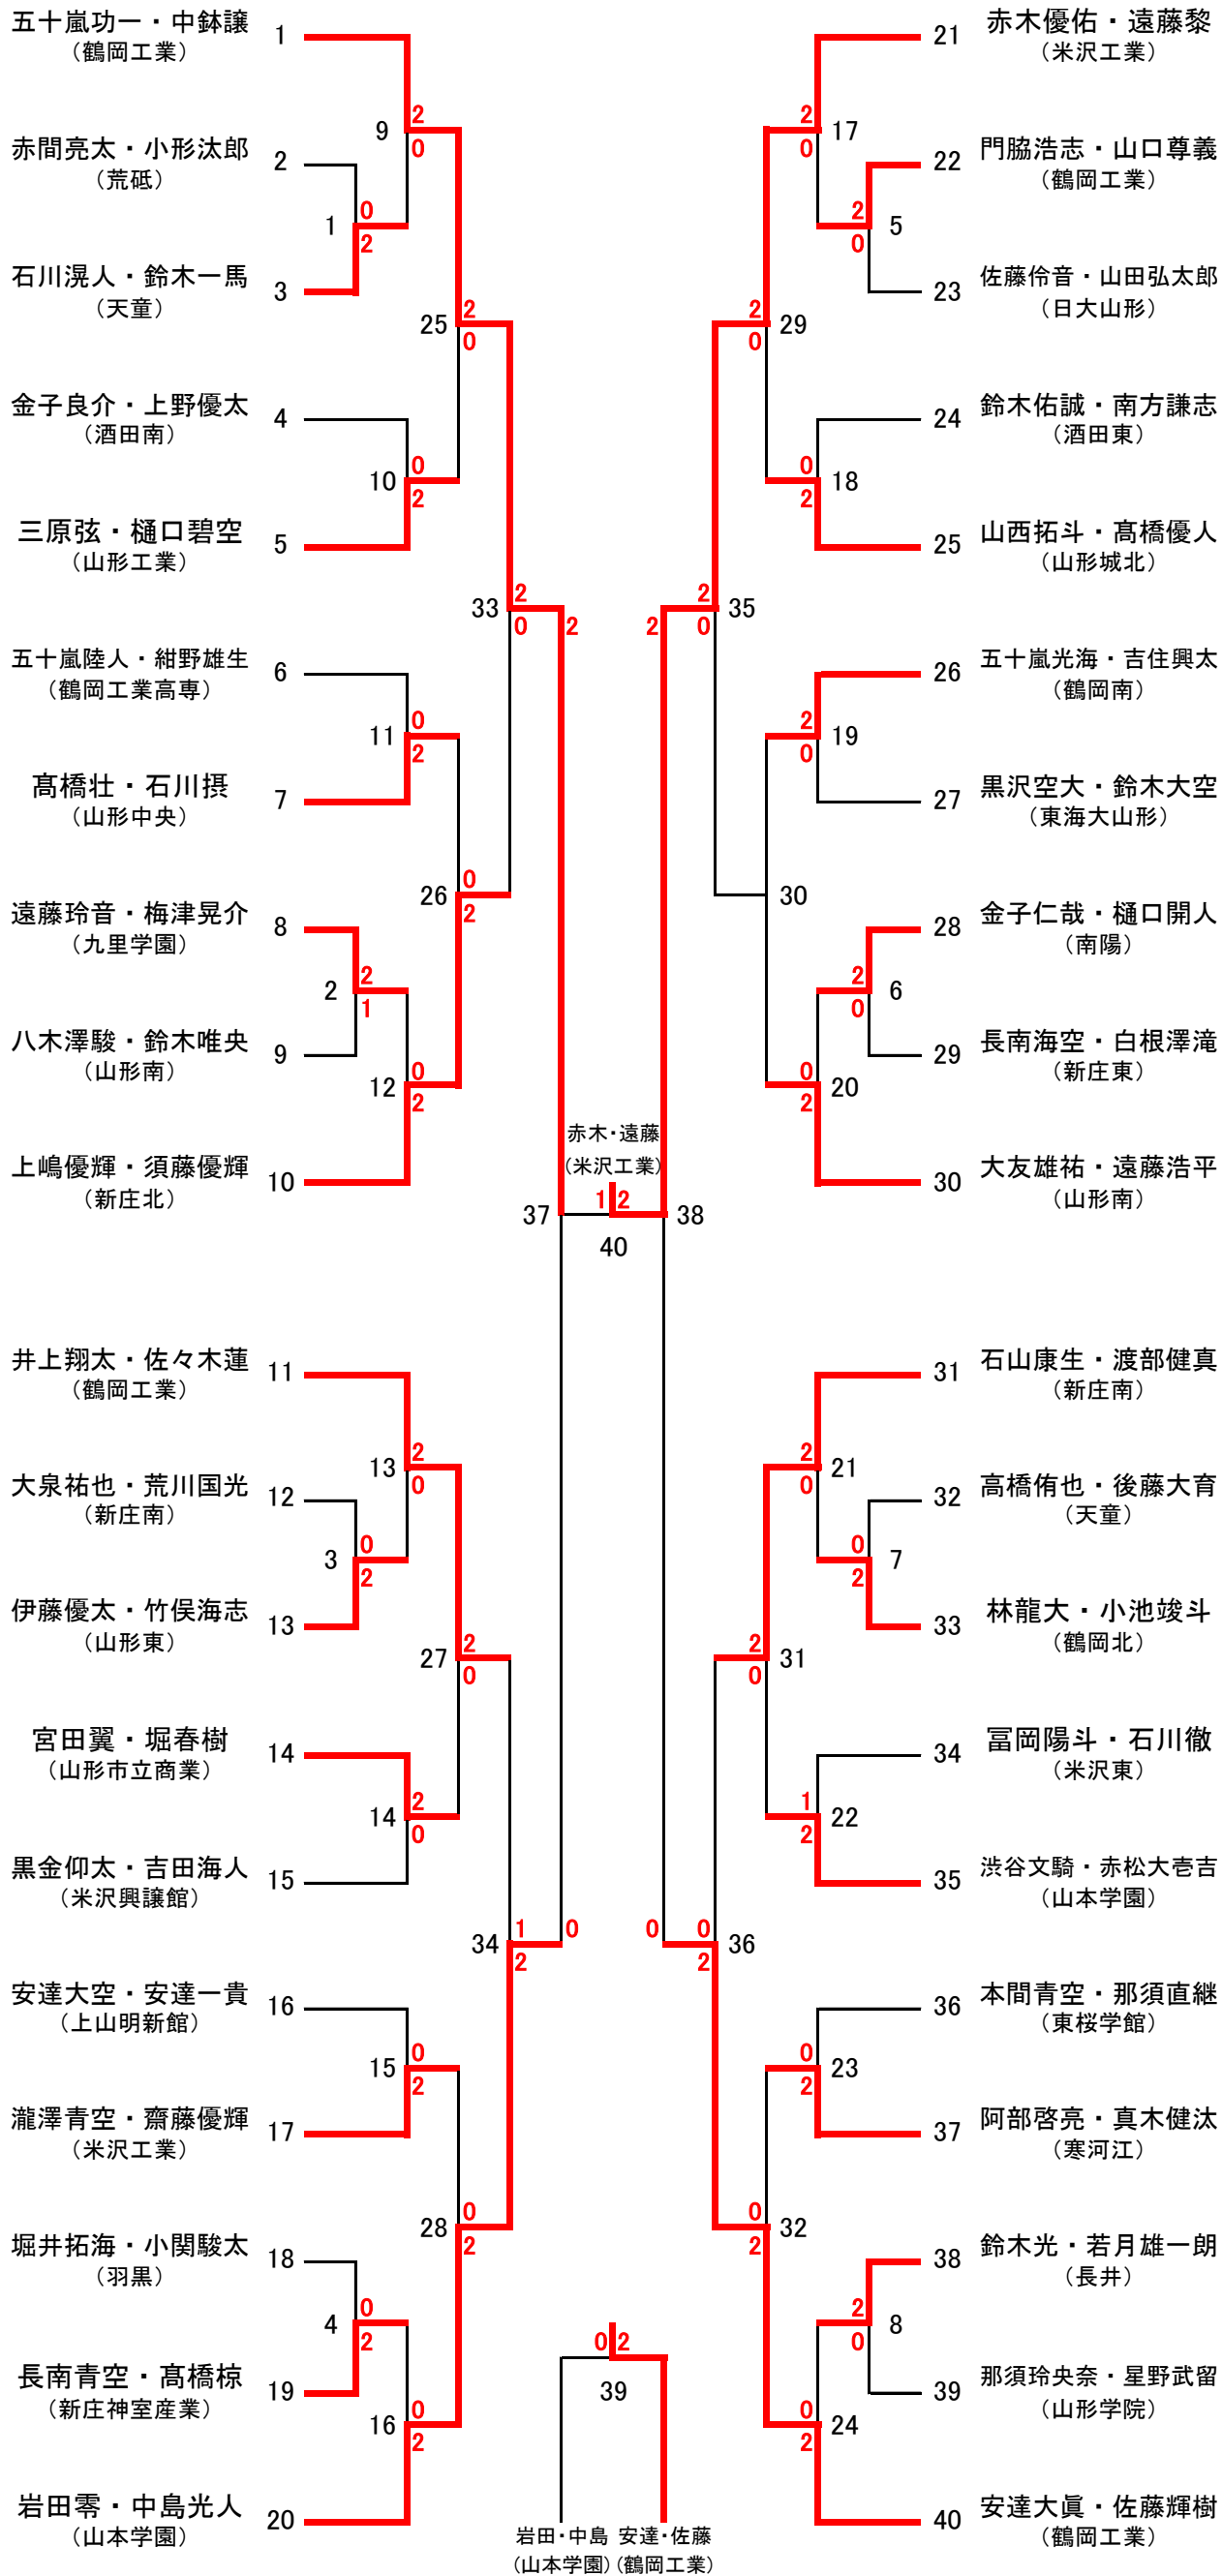

男子ダブルス (BD-40)

男子シングルス (BS-40)

女子ダブルス (GD-44)

女子シングルス (GS-44)