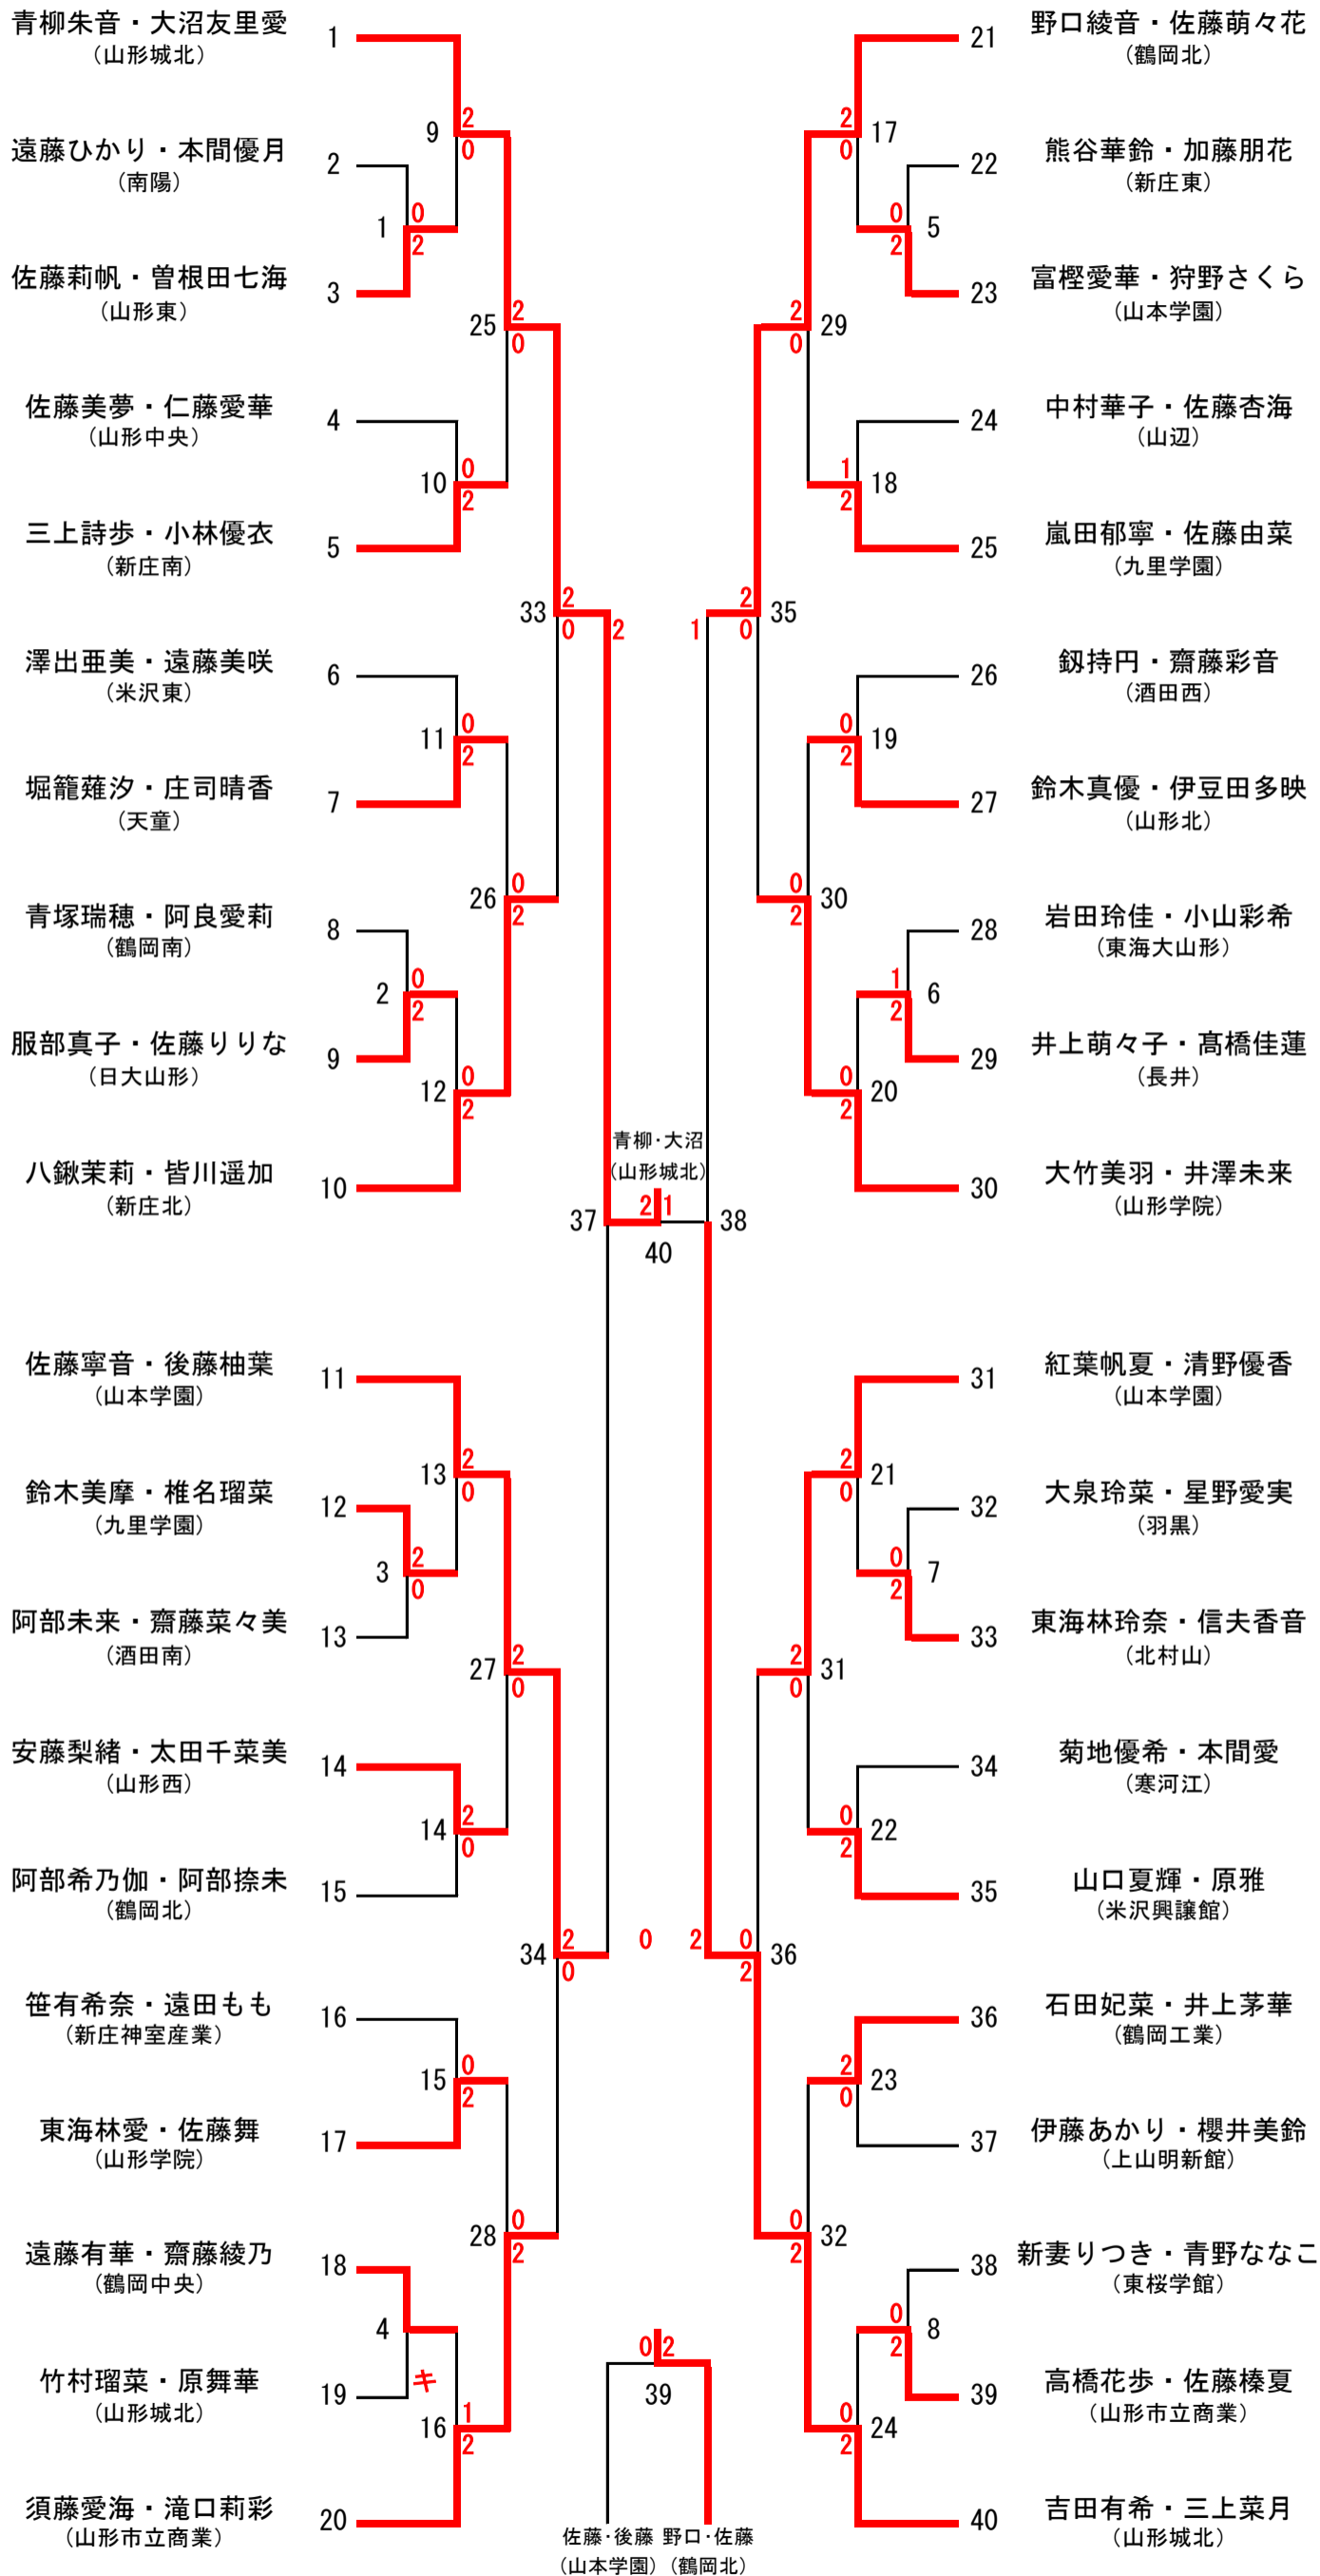

男子ダブルス (BD-40)

男子シングルス (BS-40)

女子ダブルス (GD-44)

女子シングルス (GS-44)