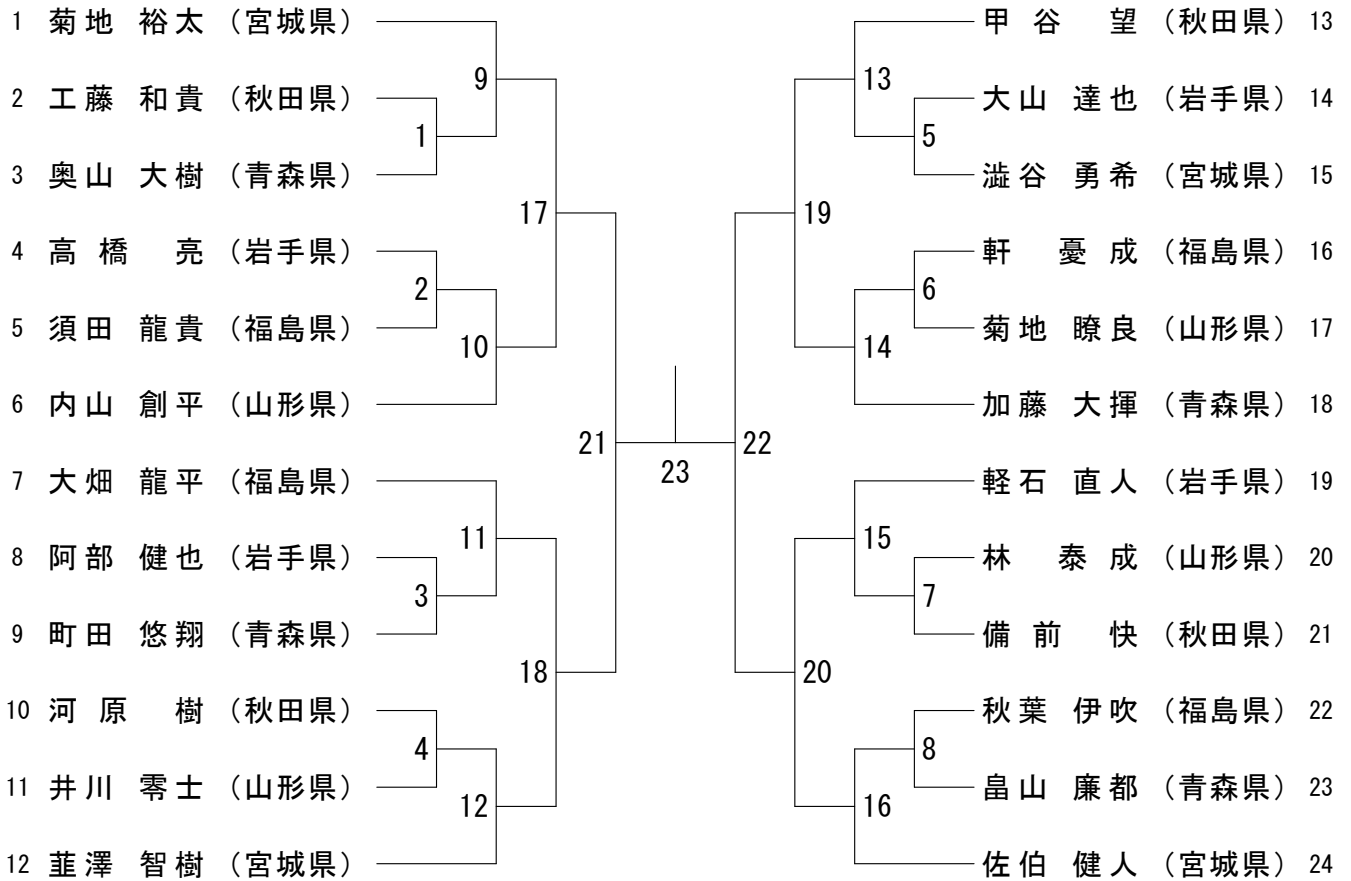

青年男子ダブルス (MD)

青年女子ダブルス (WD)

混合ダブルス (XD)

青年男子シングルス (MS)

青年女子シングルス (WS)