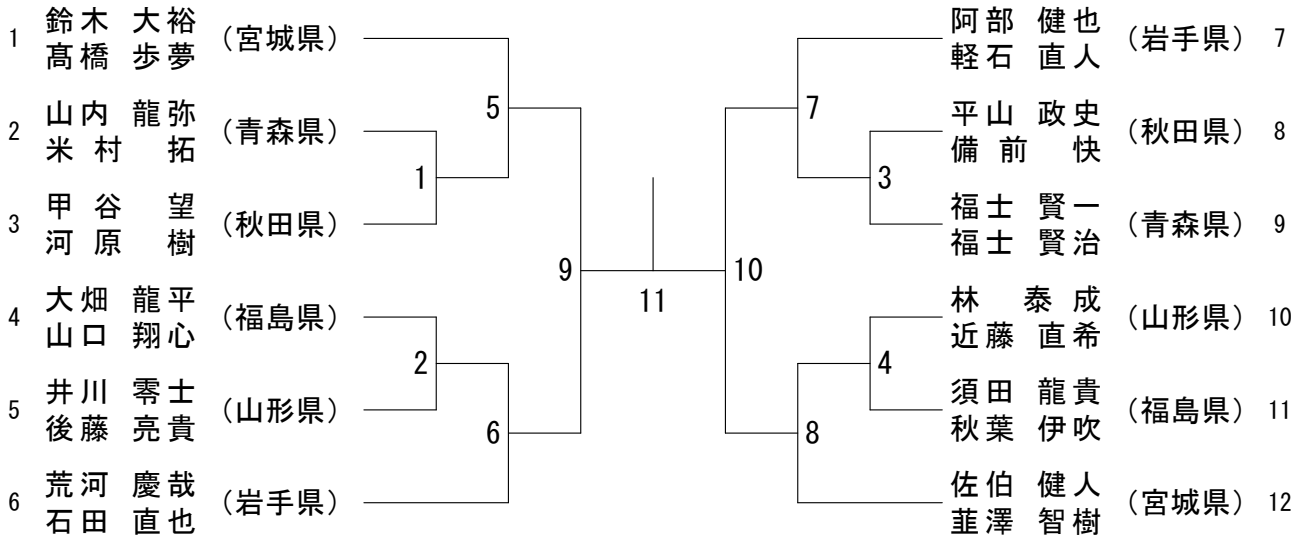

青年男子ダブルス (MD)

青年女子ダブルス (WD)

混合ダブルス (XD)

青年男子シングルス (MS)

青年女子シングルス (WS)