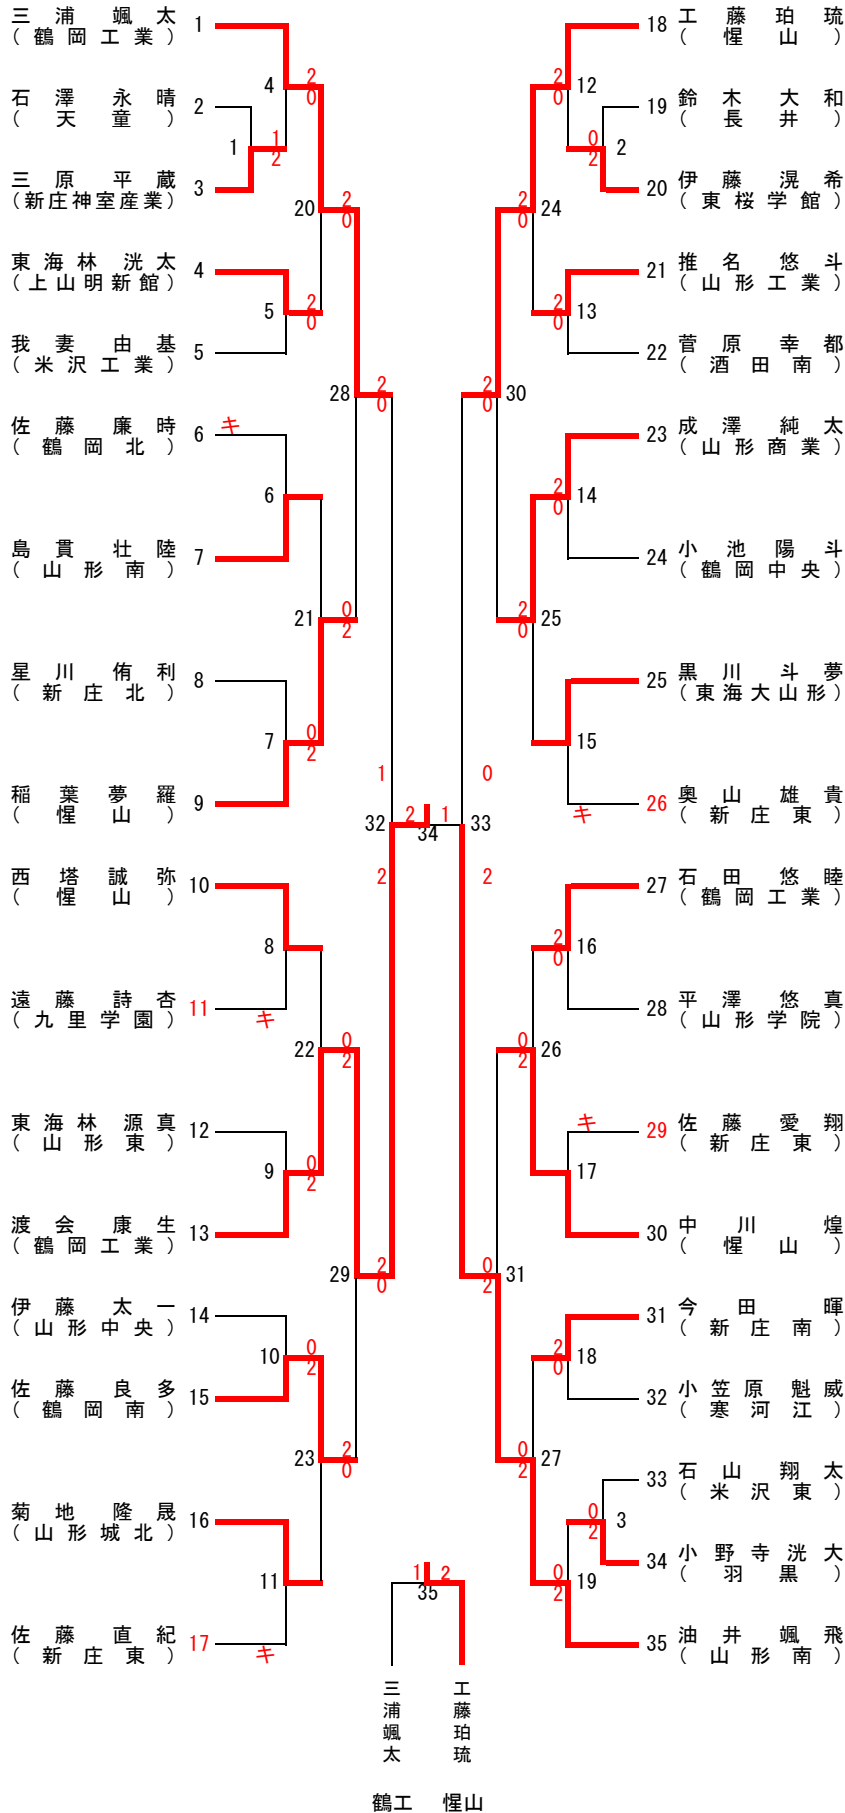

男子ダブルス (BD-33)

女子ダブルス (GD-38)

男子シングルス (BS-35)

女子シングルス (GS-37)