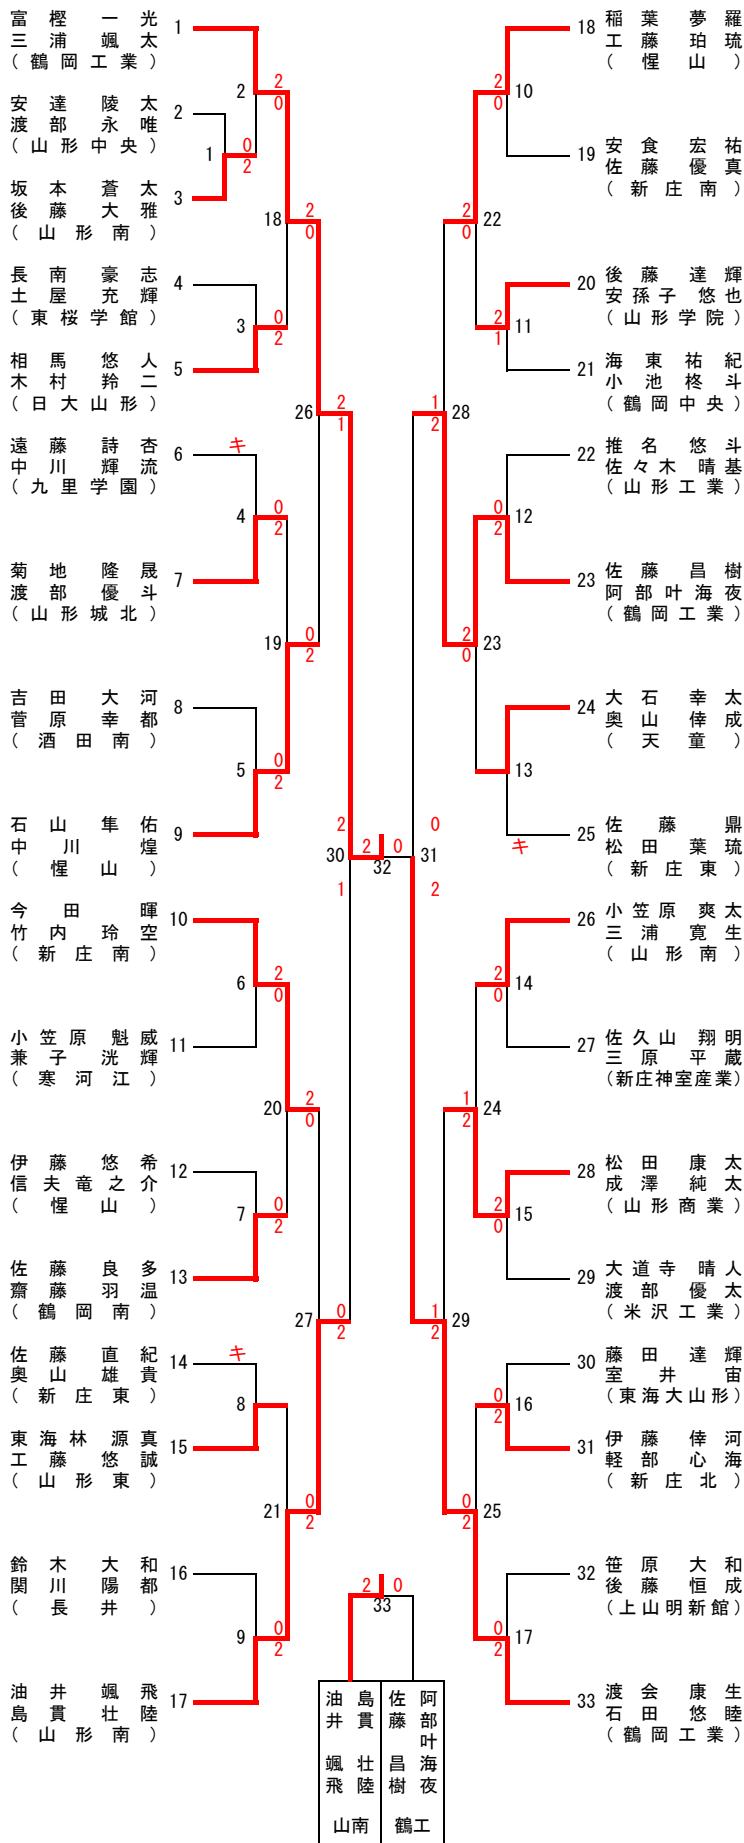

男子ダブルス (BD-33)

女子ダブルス (GD-38)

男子シングルス (BS-35)

女子シングルス (GS-37)