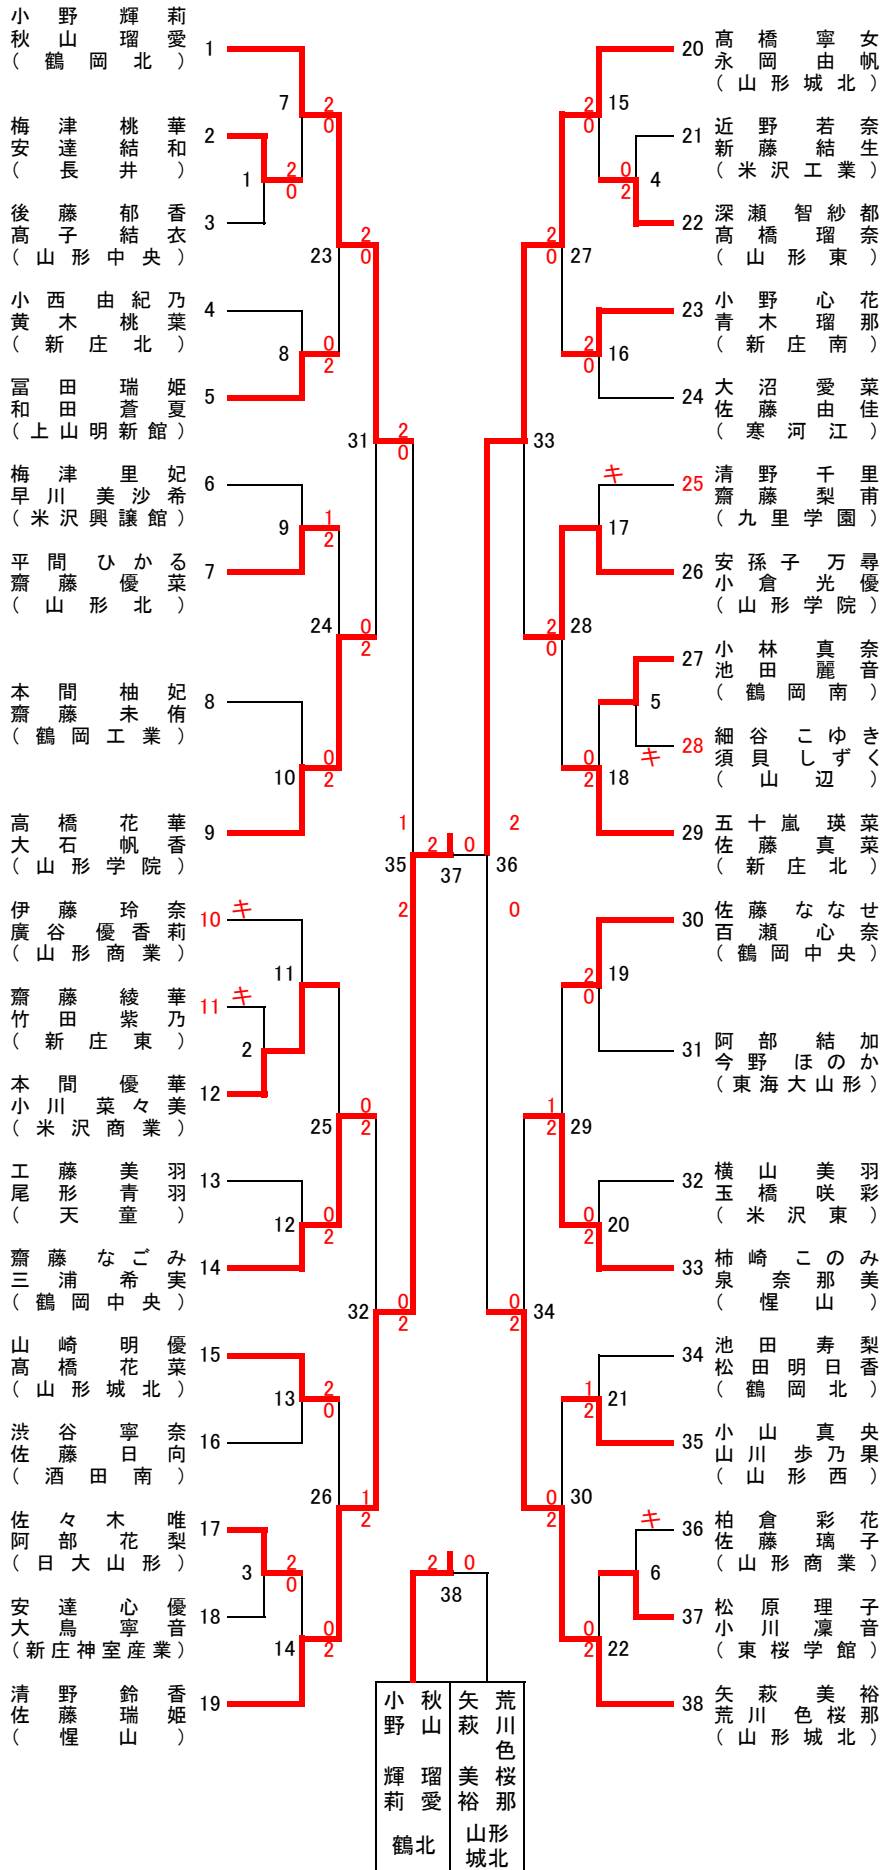

男子ダブルス (BD-33)

女子ダブルス (GD-38)

男子シングルス (BS-35)

女子シングルス (GS-37)