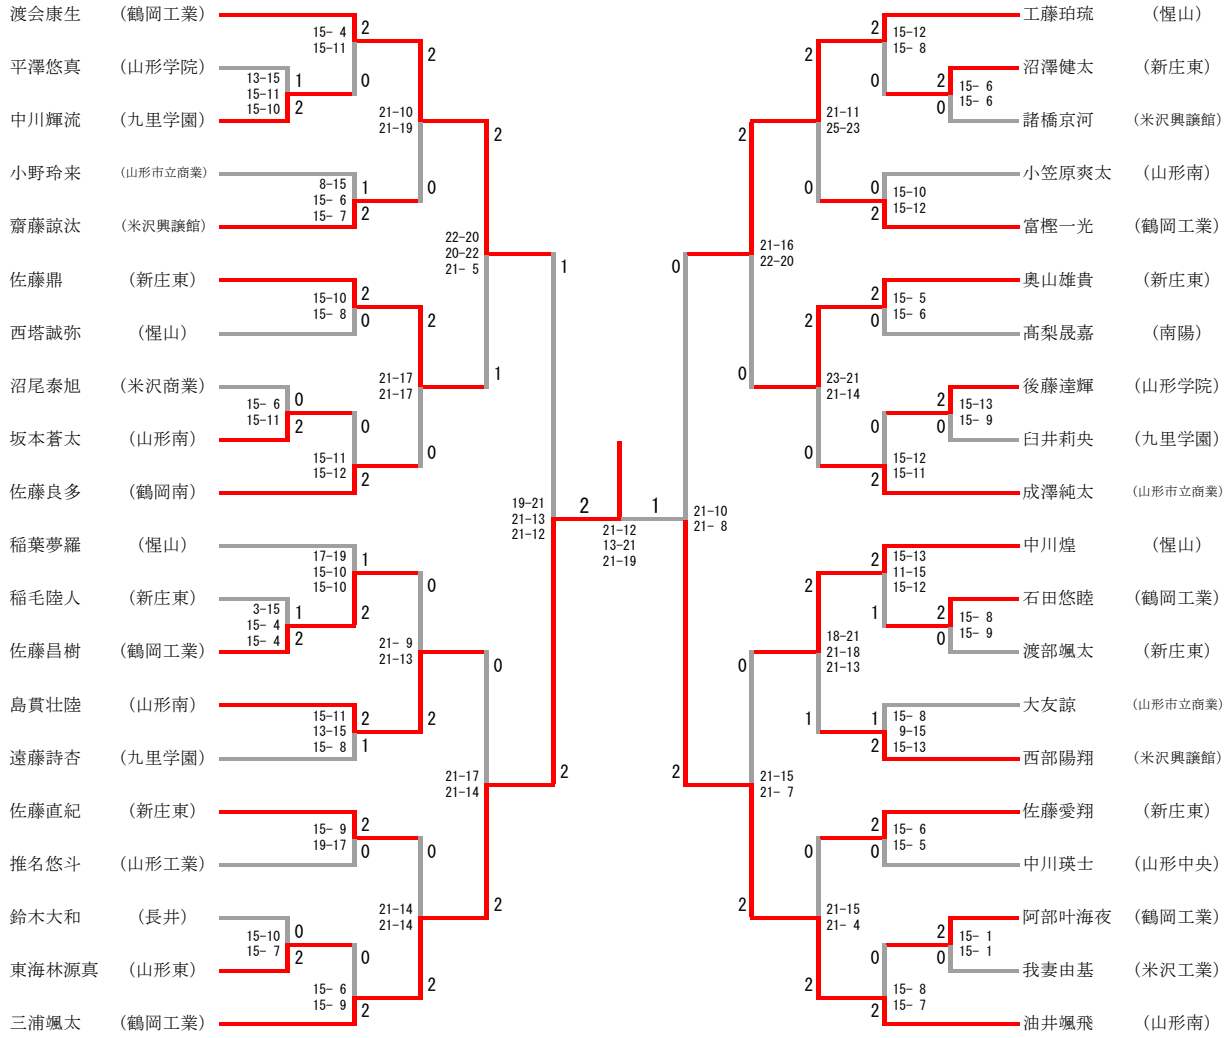

柿崎このみ 泉奈那美	2	15-8 12-15 15-10	1	小林真奈 大山紗和
中谷雛菜	2	15-8 15-8	0	菅原香乃
佐藤瑞姫				小林真奈
清野鈴香				大山紗和

矢萩美裕 荒川色桜那	2	21-14 21-8	0	伊藤玲奈 廣谷優香莉
高橋花菜	2	21-14 21-13	0	安孫子夏汀
高橋寧女				伊藤玲奈
永岡由帆				奥山和香小

女子学校対抗 25				
山形西	3-2		鶴岡北	
小山真央 山川歩乃果	2	21-17 21-11	0	松田明日香 小林桃子
鏡真央 太田実来	0	14-21 12-21	2	秋山瑠愛 小野輝莉
五十嵐菜々華	0	14-21 11-21	2	池田寿梨
小山真央	2	15-21 25-23 21-18	1	松田明日香
山川歩乃果	2	22-20 19-21 21-13	1	小野輝莉

女子学校対抗 26				
鶴岡中央	3-0		山形学院	
齋藤なごみ 三浦希実	2	21-15 21-8	0	千場野乃花 武田知夏
佐藤ななせ 百瀬心奈	2	21-10 21-9	0	高橋花華 大石帆花
佐藤愛純	2	8-21 21-18 21-19	1	佐藤愛莉
百瀬心奈				大石帆花
齋藤なごみ				高橋花華

女子学校対抗 27				
慳山	3-0		新庄東	
清野鈴香 佐藤瑞姫	2	21-4 21-5	0	伊藤翼 伊藤帆乃花
柿崎このみ 泉奈那美	2	18-21 21-18 21-18	1	齋藤綾華 竹田紫乃
中谷雛菜	2	21-10 21-9	0	丹桜
佐藤瑞姫				齋藤綾華
清野鈴香				竹田紫乃

女子学校対抗 28				
山形城北	3-1		山形西	
高橋寧女 永岡由帆	2	21-7 21-5	0	鏡真央 石山美佳
矢萩美裕 荒川色桜那	2	21-8 21-9	0	太田実来 太田満風
高橋花菜	0	17-21 15-21	2	山川歩乃果
高橋寧女	2	21-4 21-5	0	鏡真央
永岡由帆				太田実来

女子学校対抗 29				
慳山	3-2		鶴岡中央	
清野鈴香 佐藤瑞姫	2	21-12 21-14	0	齋藤なごみ 三浦希実
柿崎このみ 泉奈那美	0	16-21 6-21	2	佐藤ななせ 百瀬心奈
中谷雛菜	1	19-21 21-19 5-21	2	大泉南菜
佐藤瑞姫	2	21-19 21-15	0	百瀬心奈
清野鈴香	2	19-21 21-19 21-19	1	齋藤なごみ

女子学校対抗 30 決勝				
山形城北	3-0		慳山	
高橋寧女 永岡由帆	2	21-15 21-14	0	清野鈴香 佐藤瑞姫
矢萩美裕 荒川色桜那	2	21-15 21-14	0	柿崎このみ 泉奈那美
高橋花菜	2	25-23 17-21 21-19	1	中谷雛菜
高橋寧女				佐藤瑞姫
永岡由帆				清野鈴香

男子シングルス