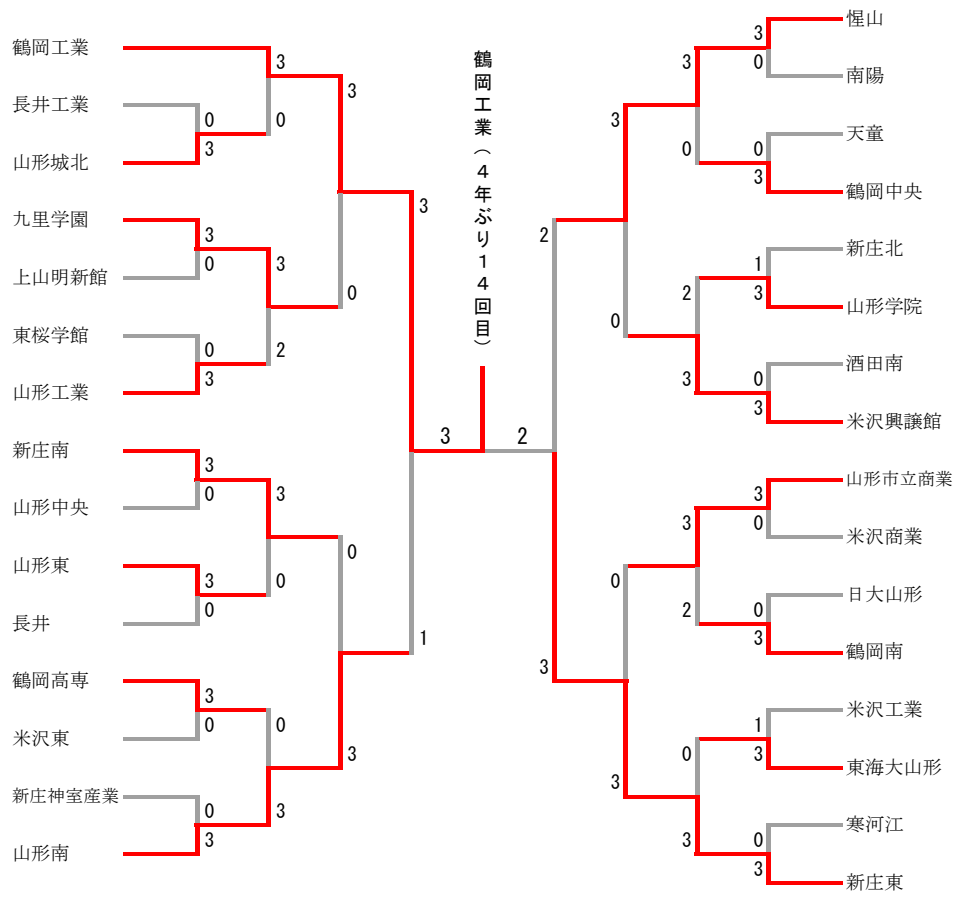

男子学校対抗

令和4年度山形県高等学校総合体育大会バドミントン競技（男子学校対抗）

男子学校対抗 1						
山形城北	3-0			長井工業		
松田温人 原田晴輝	2	15-13 15-10	0	佐藤郁斗 青木哲平		
菊地隆晟 柿崎永真	2	15-7 15-6	0	東海林敦也 東田畝来		
渡部優斗	2	15-5 15-8	0	竹田航海		
菊地隆晟				佐藤郁斗		
柿崎永真				東海林敦也		