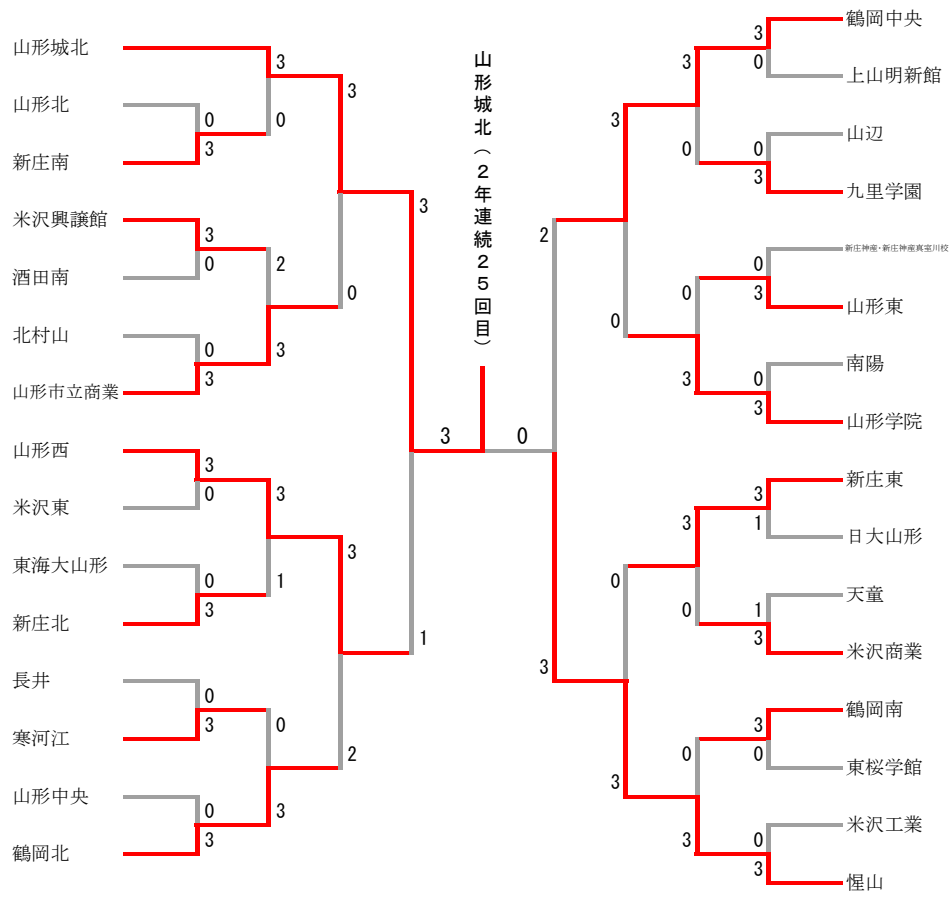

女子学校对抗

令和4年度山形県高等学校総合体育大会バドミントン競技（女子学校対抗）

女子学校対抗 1					
新 庄 南	3 - 0			山 形 北	
小野心花 青木瑠那	2	15-9 15-8	0	平間ひかる 佐藤来美	
佐藤心夢 舟生優菜	2	15-6 15-13	0	鈴木詩織 安孫子倅	
伊藤奈々加	2	12-15 15-6 16-14	1	阿部百花	
小野心花				平間ひかる	
佐藤心夢				佐藤来美	

女子学校対抗 2					
米 沢 興 譲 館	3 - 0			酒 田 南	
梅津里妃 早川美沙希	2	15-4 15-7	0	渋谷寧奈 佐藤日向	
後藤莉子 安部真桜	2	15-8 15-8	0	土田沙矢香 齊藤瑠衣	
大戸郁美	2	15-6 15-2	0	阿部充希	
梅津里妃				渋谷寧奈	
後藤莉子				佐藤日向	

女子学校対抗 3					
山形市立商業	3 - 0			北 村 山	
伊藤玲奈 廣谷優香莉	2	15-5 15-6	0	深瀬那奈 石井穂乃香	
板垣いな実 高橋杏実	2	15-4 15-5	0	佐藤美来 菅野優菜	
柏倉彩花	2	15-6 15-2	0	森山妃生	
伊藤玲奈				深瀬那奈	
廣谷優香莉				石井穂乃香	

女子学校対抗 4					
山 形 西	3 - 0			米 沢 東	
小山真央 山川歩乃果	2	15-3 15-2	0	山口暖乃 白石石聖奈	
鏡真央 太田実来	2	15-7 15-4	0	玉橋咲彩 横山美羽	
五十嵐菜々華	2	15-6 15-8	0	伊藤果歩	
鏡真央				白石石聖奈	
山川歩乃果				玉橋咲彩	

女子学校対抗 5					
新 庄 北	3 - 0			東 海 大 山 形	
五十嵐瑛菜 佐藤真菜	2	15-1 15-6	0	中村涼音 松崎胡実	
黄木桃葉 小西由紀乃	2	15-4 15-2	0	阿部結加 今野ほのか	
菊地彩花	2	15-8 15-10	0	山内彩楓	
五十嵐瑛菜				中村涼音	
佐藤真菜				松崎胡実	

女子学校対抗 6					
寒 河 江	3 - 0			長 井	
佐藤野乃 原聖穩	2	15-6 15-8	0	梅津桃華 安達結和	
武田麻美 竹中愛	2	15-8 10-15 16-14	1	梅津彩央 富樫真衣	
佐藤由佳	2	9-15 15-13 15-11	1	島貫妃莉	
原聖穩				安達結和	
竹中愛				梅津桃華	

女子学校対抗 7					
鶴 岡 北	3 - 0			山 形 中 央	
秋山瑠愛 小野輝莉	2	15-4 15-5	0	高子結衣 後藤郁香	
松田明日香 小林桃子	2	15-7 15-6	0	沖花怜彩 樋口芽彩	
池田寿梨	2	15-10 15-9	0	齋藤遥佳	

女子学校対抗 8					
鶴 岡 中 央	3 - 0			上 山 明 新 館	
佐藤ななせ 百瀬心奈	2	15-3 15-2	0	國井七聖 鈴木桜実	
齋藤なごみ 三浦希実	2	15-5 15-6	0	富田瑞姫 和田蒼夏	
大泉南菜	2	15-0 15-6	0	半田もえ