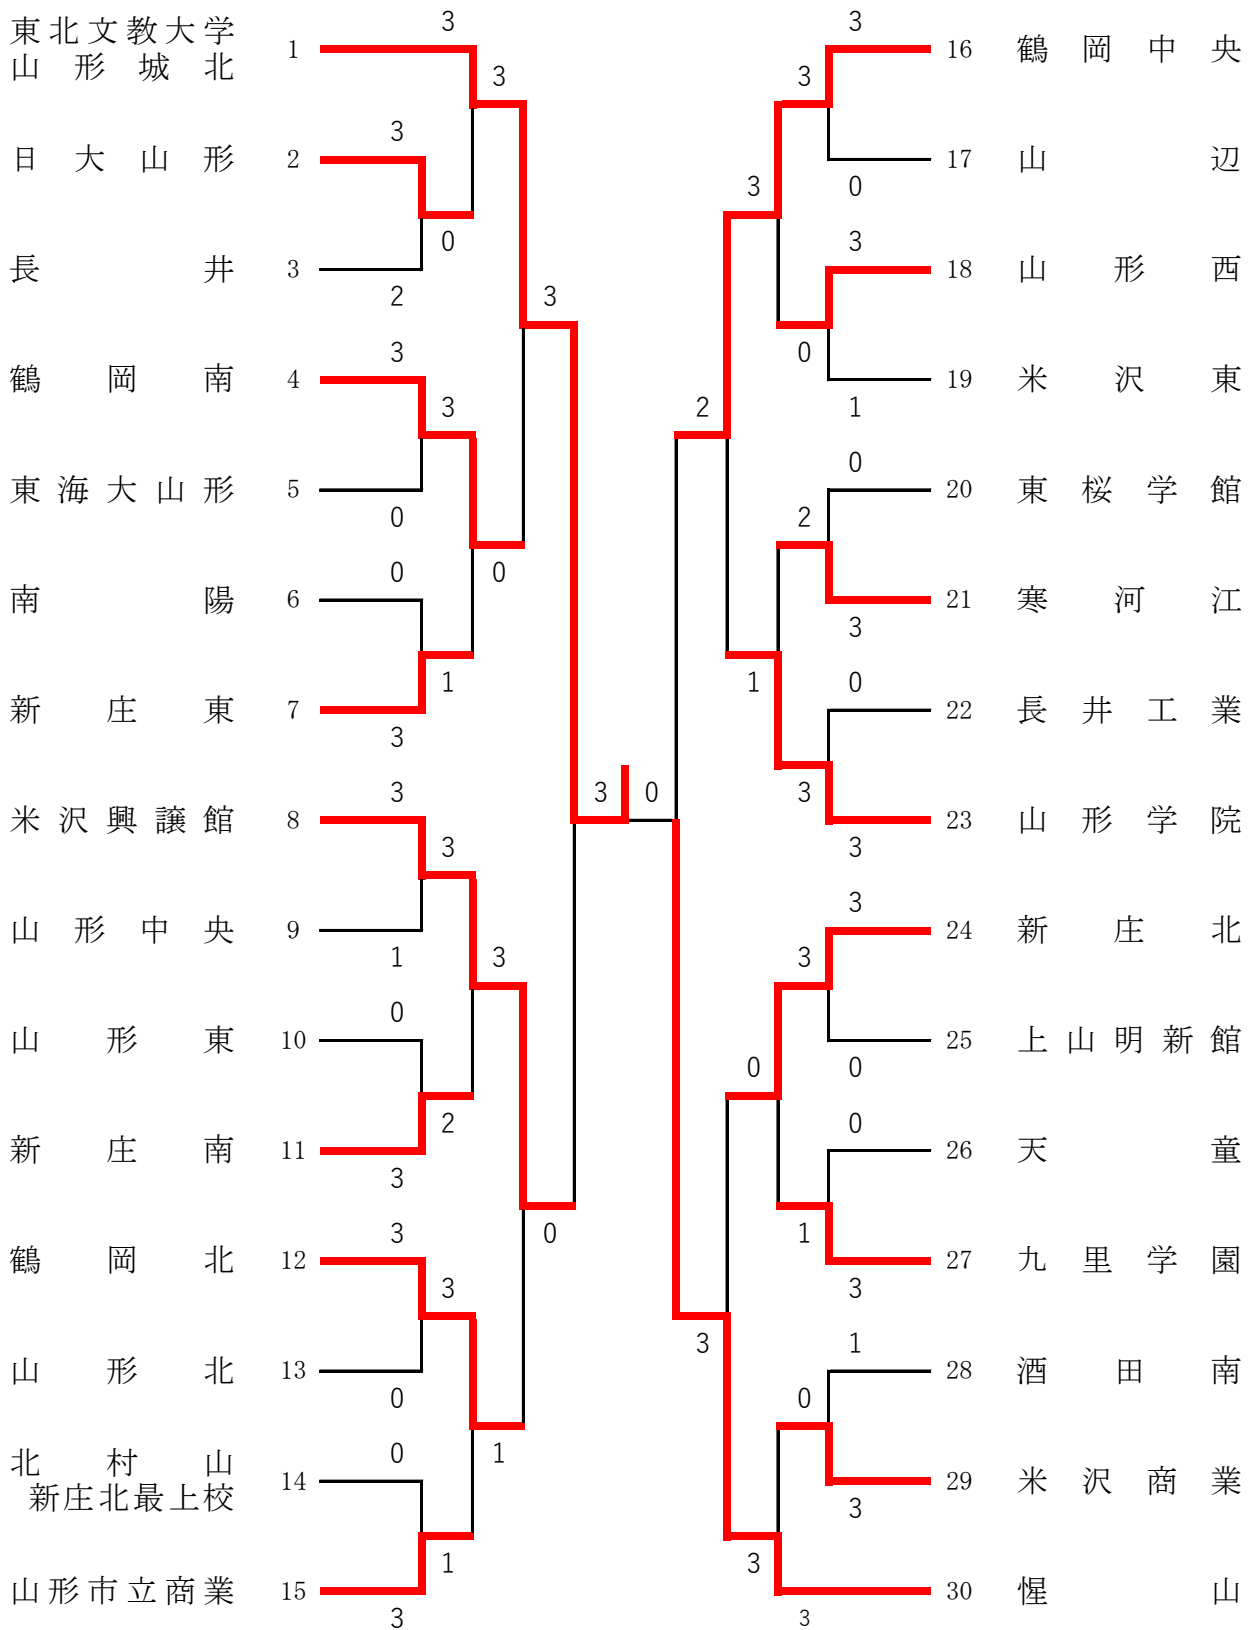

男子学校对抗 (BT-33)

女子学校对抗 (GT-30)

女子ダブルス (GD-48)

男子シングルス (BS-40)

女子シングルス (GS-40)