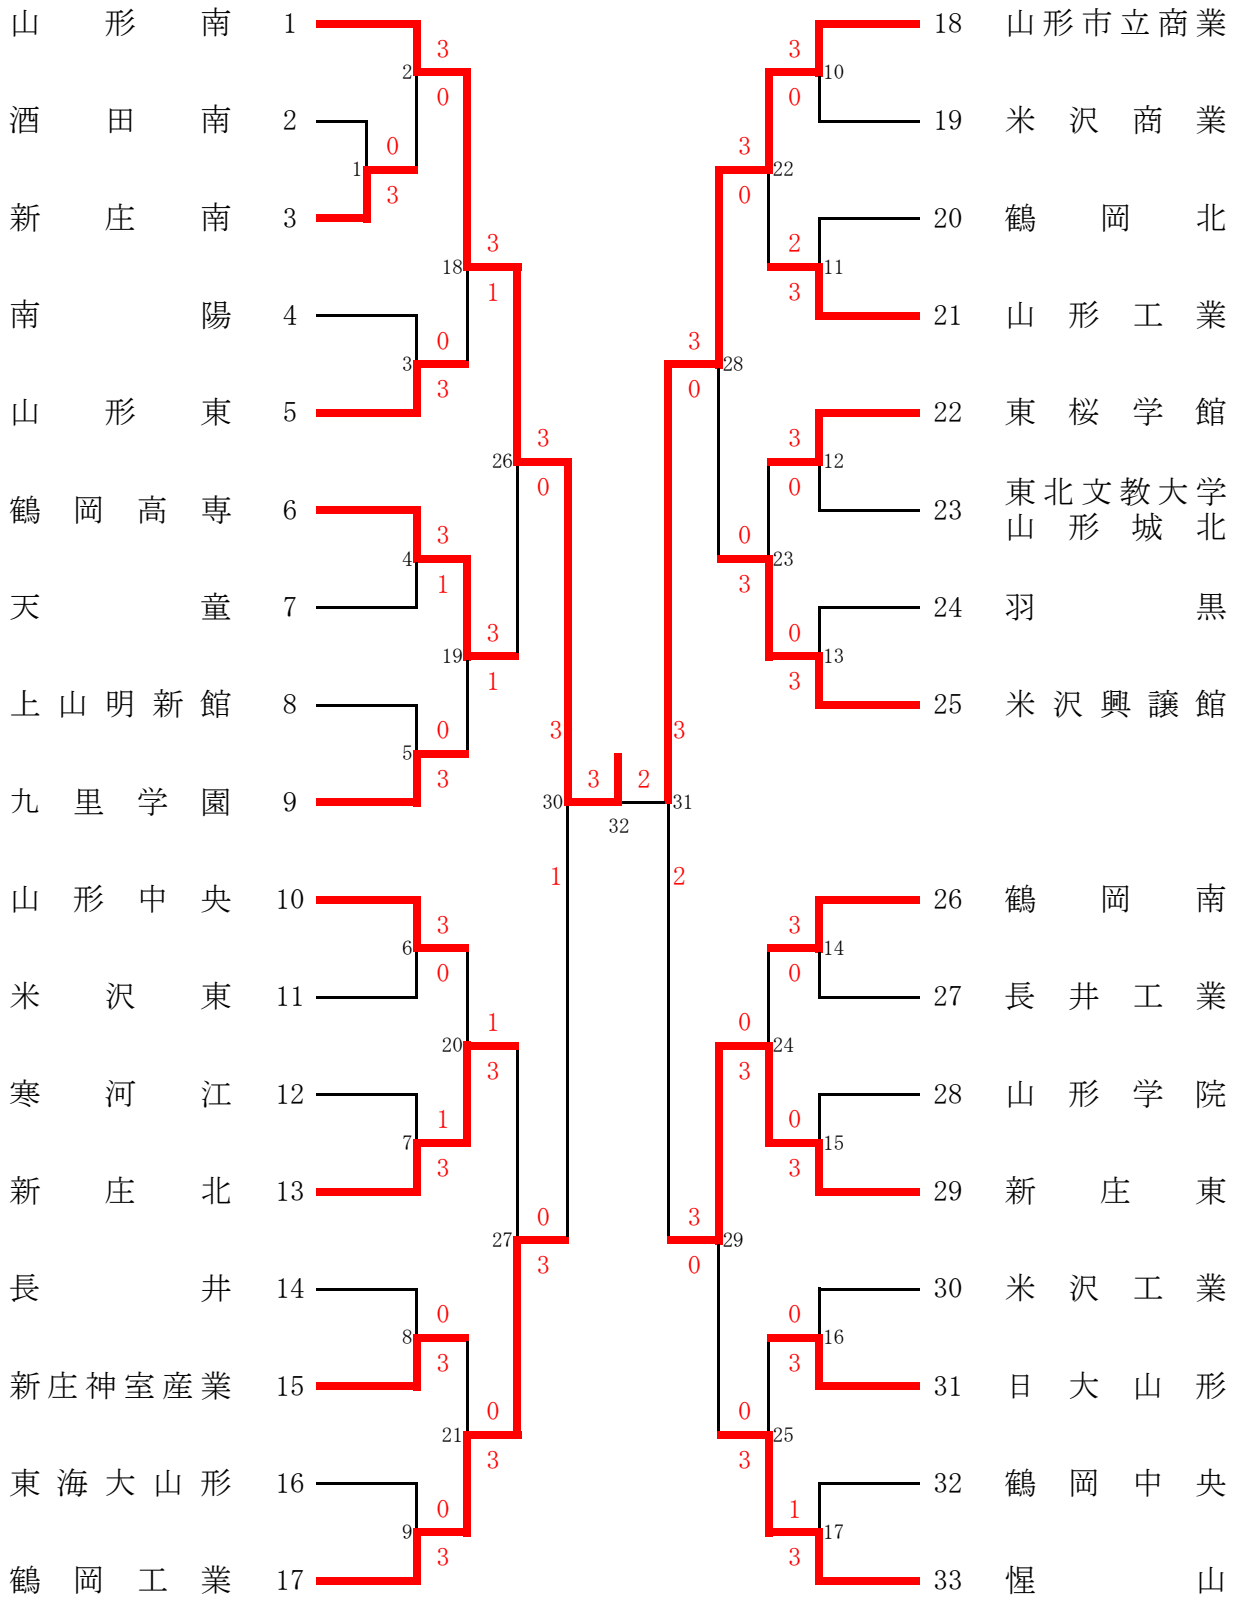

男子学校对抗 (BT-33)

女子学校对抗 (GT-30)

女子ダブルス (GD-48)

男子シングルス (BS-40)

女子シングルス (GS-40)