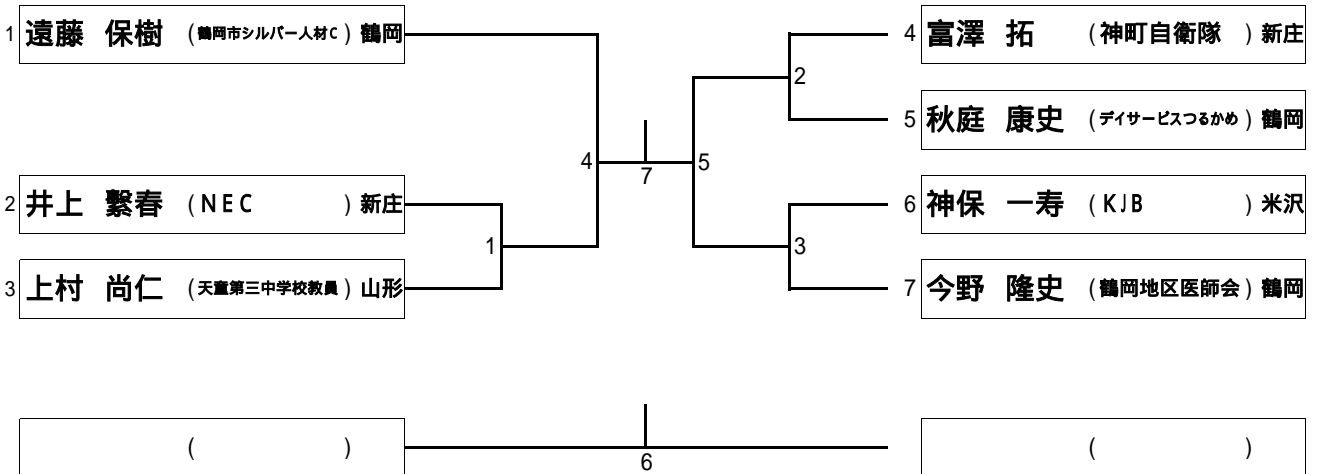

30歳以上男子ダブルス[30MD]

30歳以上男子シングルス[30MS]

40歳以上男子ダブルス[40MD]

40歳以上男子シングルス[40MS]

50歳以上男子ダブルス[50MD]

	渡部 泰之 中澤 正幸	那須 隆秀 丸山 勝美	高橋 英二 三上 清勝	近藤 雄一 永岡 誠	勝 - 負	順位
1 渡部 泰之 (スタンレー) 中澤 正幸 (丸定)		5 -	3 -	1 -	-	
2 那須 隆秀 (寒河江中部小教員) 丸山 勝美 (鶴岡市シルバー人材C)	-		2 -	4 -	-	
3 高橋 英二 (長井JSC) 三上 清勝 (米沢南部JBC)	-	-		6 -	-	
4 近藤 雄一 (パドミントンプラザ麻里) 永岡 誠 (山形商業高校教員)	-	-	-		-	