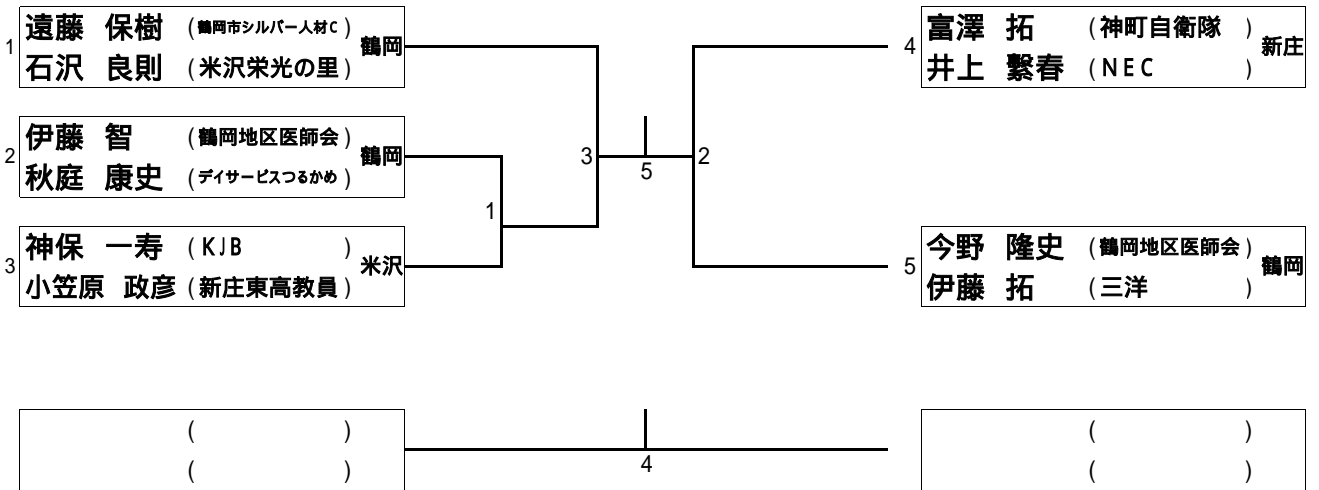

30歳以上男子ダブルス[30MD]

30歳以上男子シングルス[30MS]

40歳以上男子ダブルス[40MD]

40歳以上男子シングルス[40MS]

50歳以上男子ダブルス[50MD]

	渡部 泰之 中澤 正幸	那須 隆秀 丸山 勝美	高橋 英二 三上 清勝	近藤 雄一 永岡 誠	勝 - 負	順位
1 渡部 泰之 (スタンレー) 中澤 正幸 (丸定)		5 -	3 -	1 -	-	
2 那須 隆秀 (寒河江中部小教員) 丸山 勝美 (鶴岡市シルバー人材C)	-		2 -	4 -	-	
3 高橋 英二 (長井JSC) 三上 清勝 (米沢南部JBC)	-	-		6 -	-	
4 近藤 雄一 (パドミントンプラザ麻里) 永岡 誠 (山形商業高校教員)	-	-	-		-	