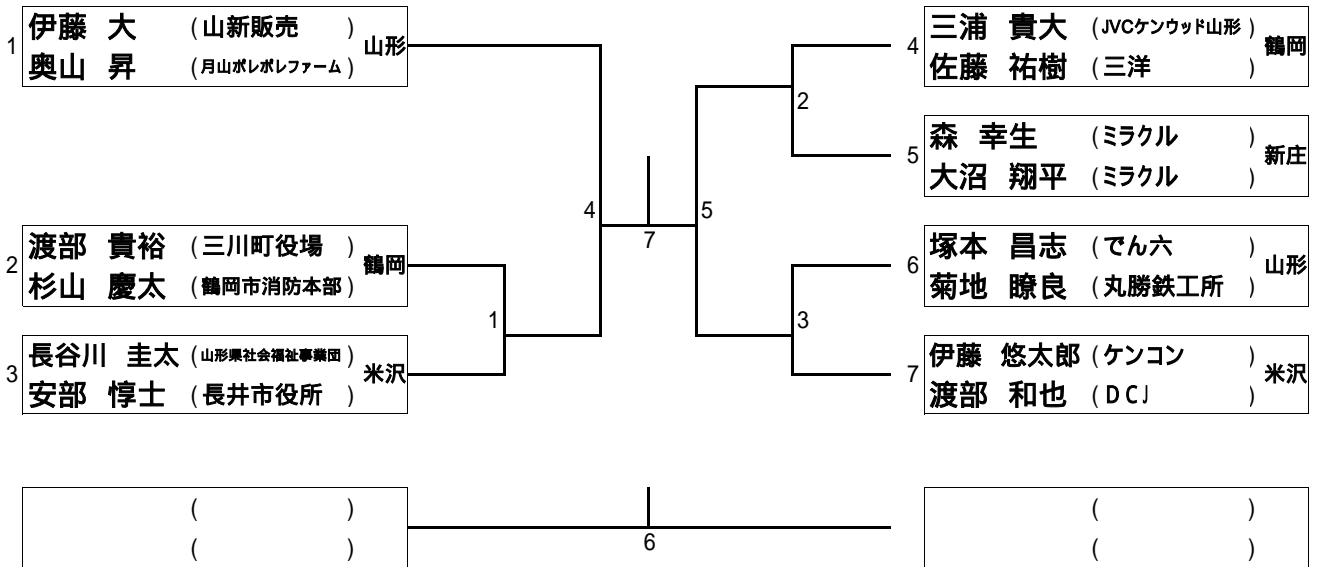

30歳以上男子ダブルス[30MD]

30歳以上男子シングルス[30MS]

40歳以上男子ダブルス[40MD]

40歳以上男子シングルス[40MS]

50歳以上男子ダブルス[50MD]

	渡部 泰之 中澤 正幸	那須 隆秀 丸山 勝美	高橋 英二 三上 清勝	近藤 雄一 永岡 誠	勝 - 負	順位
1 渡部 泰之 (スタンレー) 中澤 正幸 (丸定)		5 -	3 -	1 -	-	
2 那須 隆秀 (寒河江中部小教員) 丸山 勝美 (鶴岡市シルバー人材C)	-		2 -	4 -	-	
3 高橋 英二 (長井JSC) 三上 清勝 (米沢南部JBC)	-	-		6 -	-	
4 近藤 雄一 (パドミントンプラザ麻里) 永岡 誠 (山形商業高校教員)	-	-	-		-	