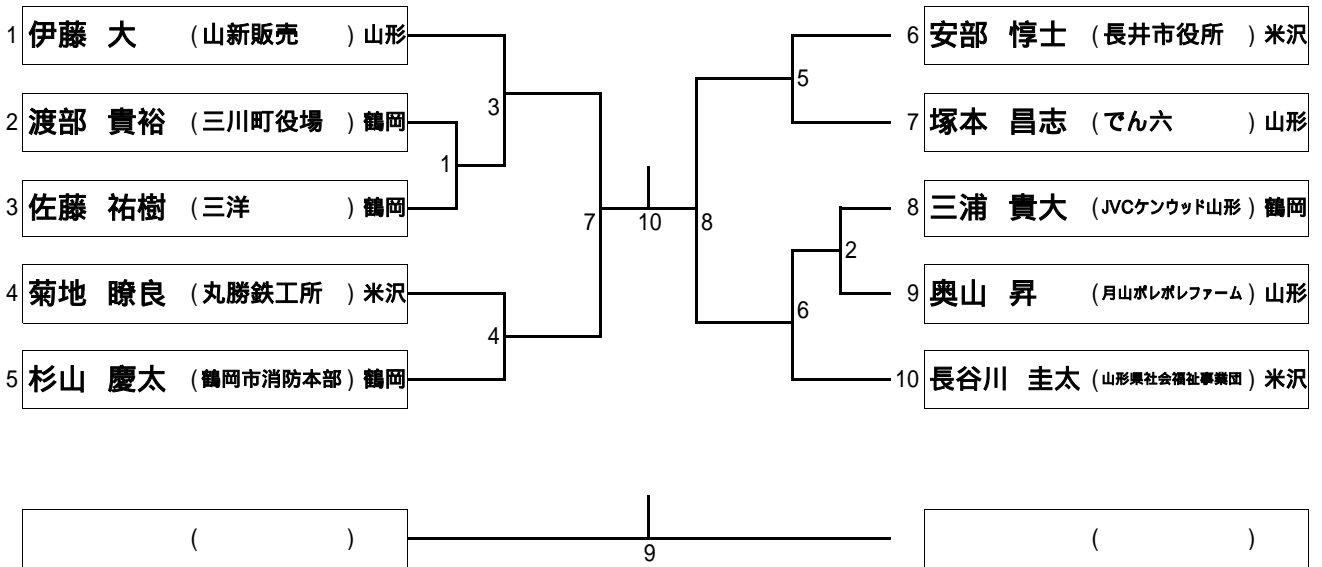

30歳以上男子ダブルス[30MD]

30歳以上男子シングルス[30MS]

40歳以上男子ダブルス[40MD]

40歳以上男子シングルス[40MS]

50歳以上男子ダブルス[50MD]

	渡部 泰之 中澤 正幸	那須 隆秀 丸山 勝美	高橋 英二 三上 清勝	近藤 雄一 永岡 誠	勝 - 負	順位
1 渡部 泰之 (スタンレー) 中澤 正幸 (丸定)		5 -	3 -	1 -	-	
2 那須 隆秀 (寒河江中部小教員) 丸山 勝美 (鶴岡市シルバー人材C)	-		2 -	4 -	-	
3 高橋 英二 (長井JSC) 三上 清勝 (米沢南部JBC)	-	-		6 -	-	
4 近藤 雄一 (パドミントンプラザ麻里) 永岡 誠 (山形商業高校教員)	-	-	-		-	