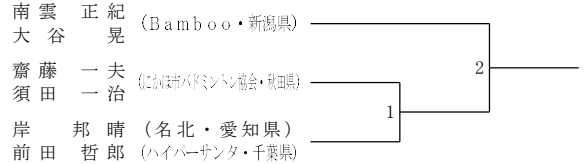

65歳以上男子ダブルス 2位トーナメント