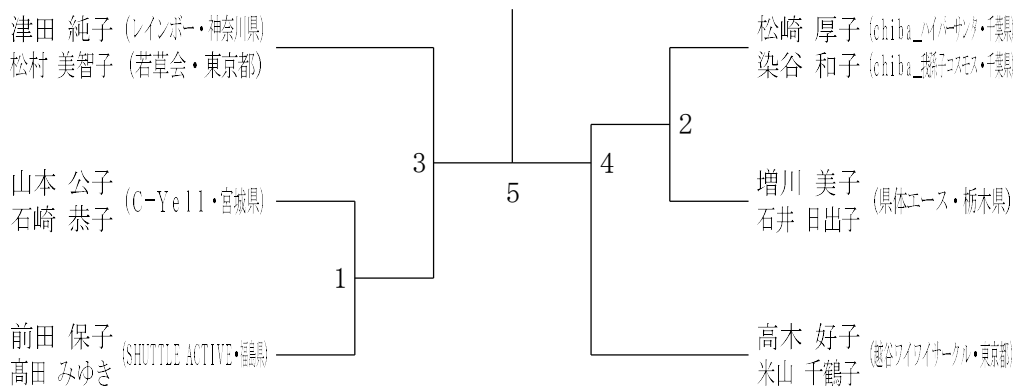

65歳以上女子ダブルス Cブロック	秋山 秋	山濱 山	粕谷 粕	谷山 谷	前田 前	田勝 田	勝敗	順位
秋山 都美子 (コスモス・新潟) 小濱 一美			○ 21-14 21-8	×	×	×	M 1-1 G 3-2 P 94-83	2
粕谷 美津子 (ひまわり・茨城県) 長山 美代子 (ひまわり・栃木県)	×	×		×	×	×	M 0-2 G 0-4 P 49-84	3
前田 保子 (SHUTTLE ACTIVE・福岡県) 高田 みゆき	○ 19-21 21-15 21-16	○ 21-11 21-16	○ 21-11 21-16				M 2-0 G 4-1 P 103-79	1

65歳以上女子ダブルス Dブロック	石垣 石	垣岡 垣	水小 水	上沼 上	松崎 松	崎谷 崎	勝敗	順位
石垣 節子 (A one・宮城県) 岡 裕子 (ほどろ・宮城県)			○ 21-18 21-19	×	×	×	M 1-1 G 2-2 P 70-79	2
水上 晴美 (徳川パシフィック・山形県) 小沼 由美子	×	×		×	×	×	M 0-2 G 0-4 P 54-84	3
松崎 厚子 (chiba_ゴルフ・福岡県) 染谷 和子 (chiba_総研・茨城)	○ 21-13 21-15	○ 21-13 21-15	○ 21-12 21-5				M 2-0 G 4-0 P 84-45	1

65歳以上女子ダブルス Eブロック	森山 森	山藤 山	和田 和	田川 田	増川 増	川井 川	勝敗	順位
森山 緑 (チェリーズ・山形県) 遠藤 恵美子			×	×	×	×	M 0-2 G 1-4 P 51-102	3
和田 恵子 (いわてレディース・福岡県) 山川 美佐江	○ 18-21 21-10 21-9	○ 18-21 21-10 21-9		×	×	×	M 1-1 G 3-3 P 106-100	2
増川 美子 (県体エース・栃木県) 石井 日出子	○ 21-6 21-8	○ 18-21 21-19 21-6	○ 18-21 21-19 21-6				M 2-0 G 4-1 P 102-60	1

65歳以上女子ダブルス Fブロック	宍戸 宍	戸野 戸	澤野 澤	野高 野	高橋 高	木山 木	勝敗	順位
宍戸 順子 (茨城・茨城県) 小野寺 正子 (気仙沼・宮城県)			×	×	×	×	M 0-2 G 0-4 P 62-81	3
澤野 寿美子 (ハイクリア・新潟) 高橋 久美子	○ 21-17 21-14	○ 21-17 21-14		×	×	×	M 1-1 G 3-2 P 101-93	2
高木 好子 (徳川フイナル・福岡県) 米山 千鶴子	○ 21-17 21-14	○ 21-17 21-14	○ 21-18 20-22 21-19				M 2-0 G 4-1 P 104-90	1

65歳以上女子ダブルス 1位トーナメント